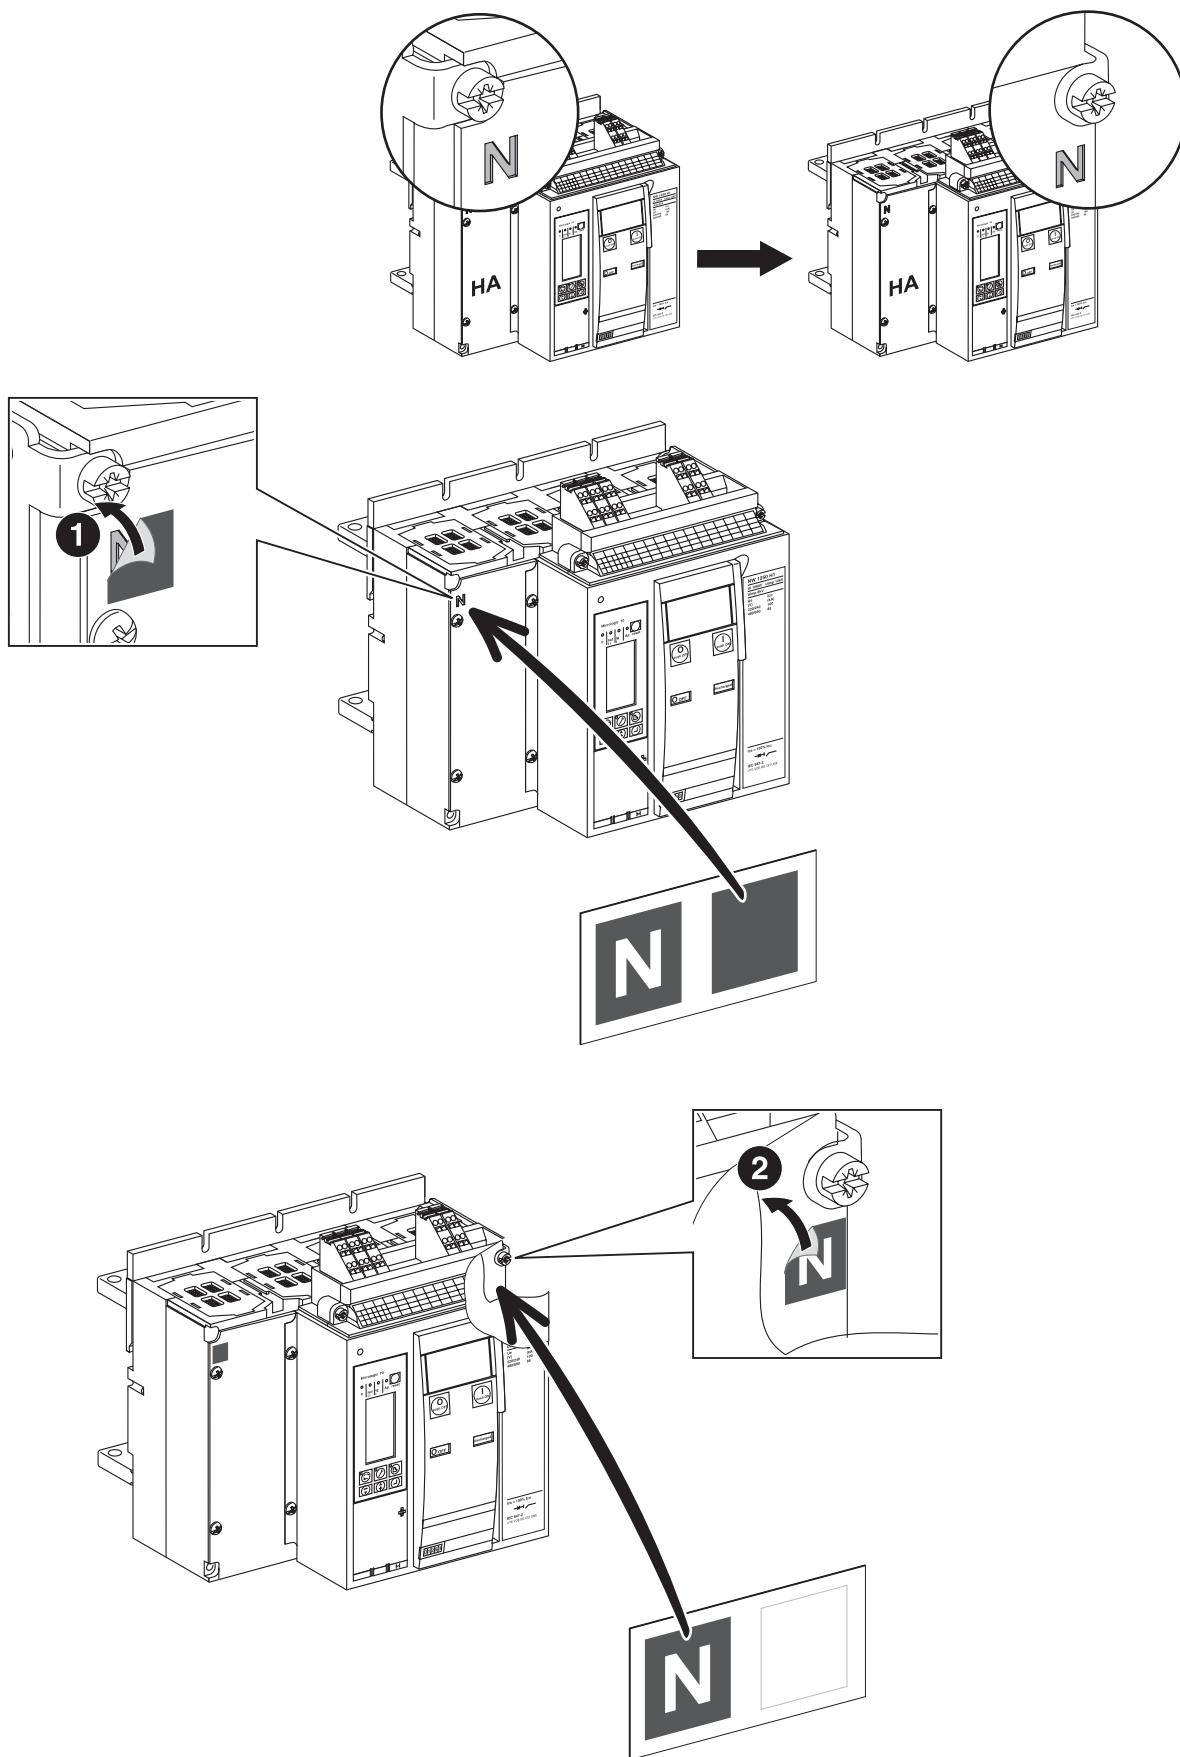

Masterpact MTZ1/NT 4P

Interrupteur/switch/schalter/
interruttore/interruptor

GHD11145AA_03

Schneider
Electric™

Masterpact MTZ1/NT 4P

G H D 1 1 1 4 5 A A 0 3

Compact NS 4P

Interrupteur/switch/schalter/
interruttore/interruptor