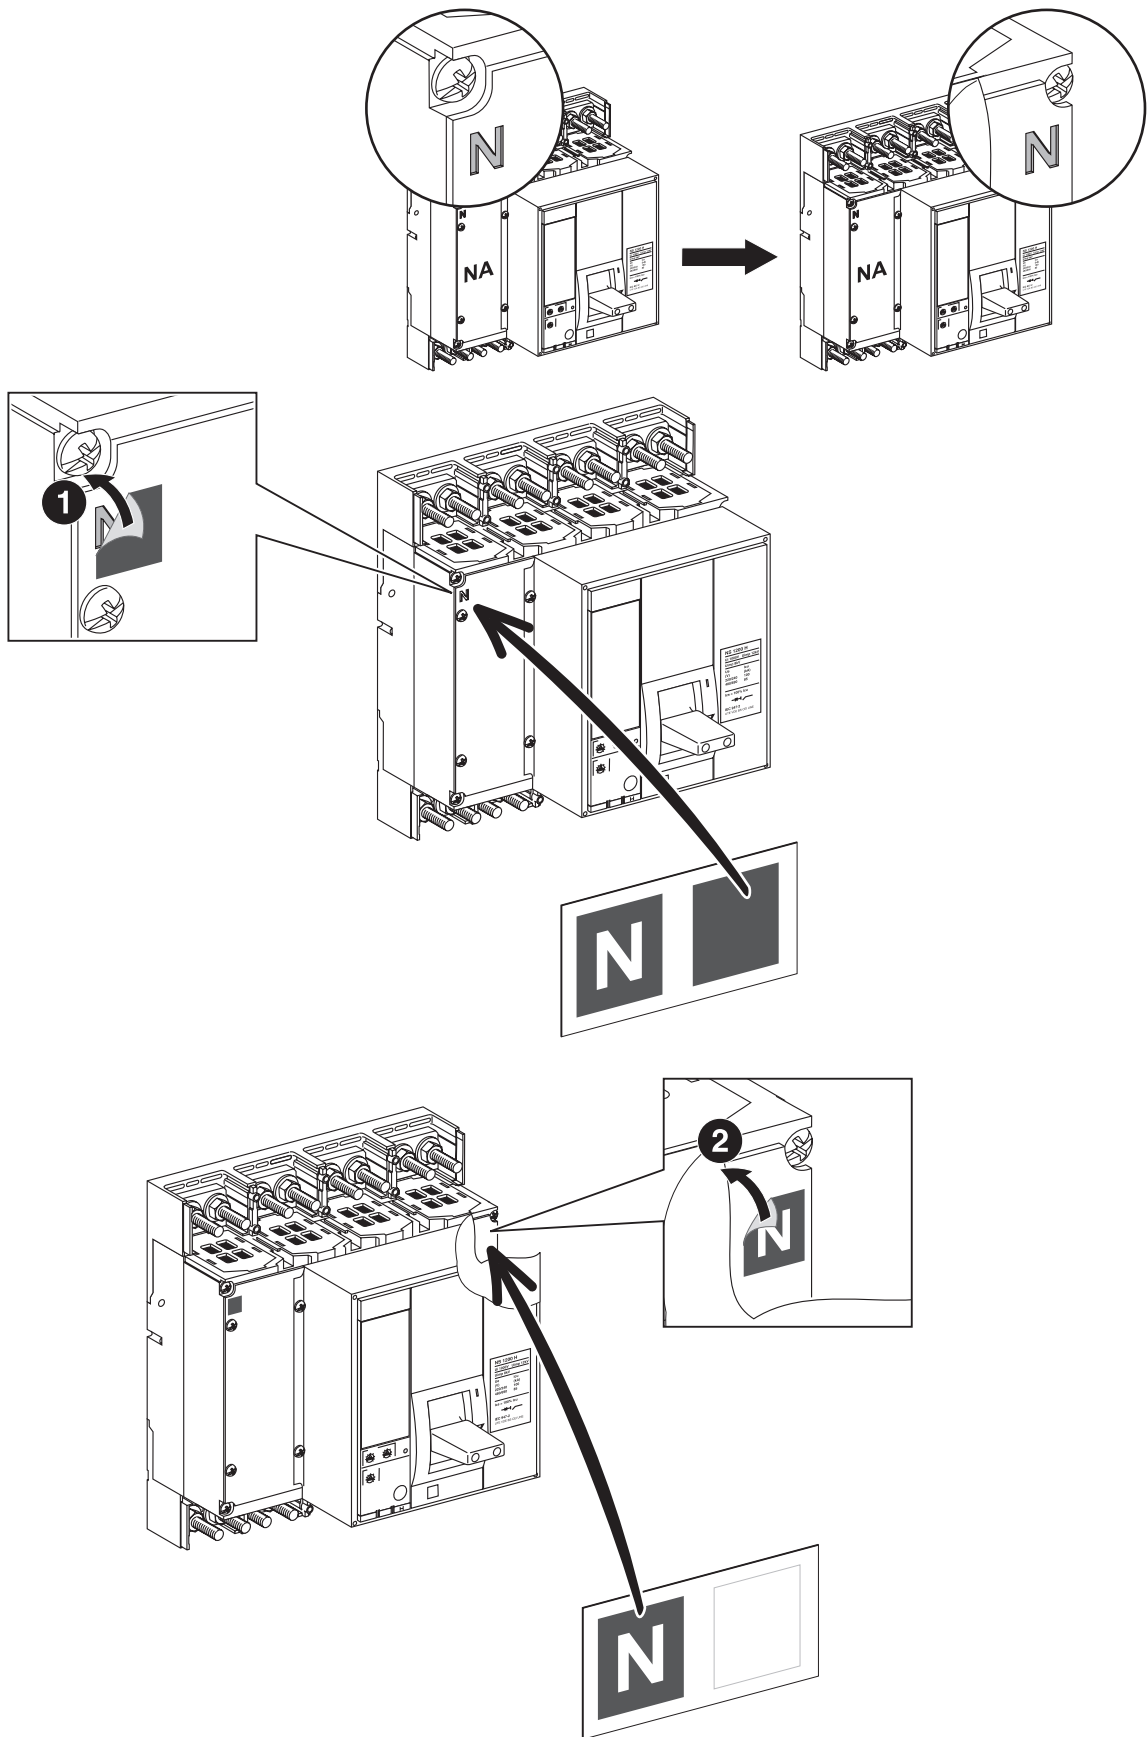

Schneider
Electric™

Compact NS630b-1600

G H D 1 1 1 4 5 A A 0 3