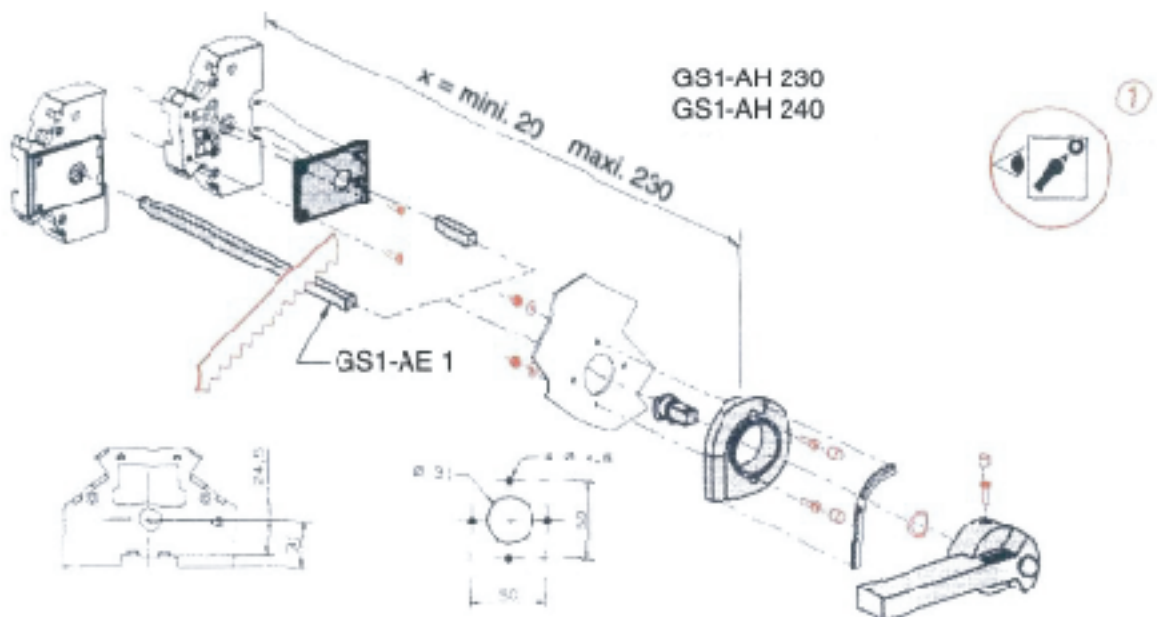

GS1 100 ...200 A

RECTO-VERSO / S blanc offset 100g/m² / I Noire pantone black C -Rouge pantone 485U / F 210x297 / P 105x74,25 / Imp. HANSI