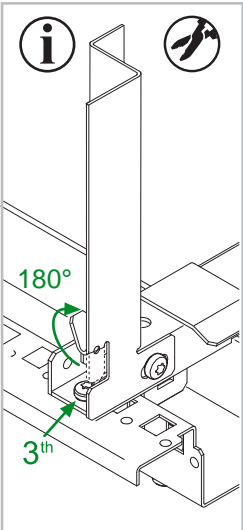

Internal door SF/SM  
Porte intérieure SF/SM  
Puerta interior SF/SM

type 1

●● M6 / T30

3 Nm

26,55 lb-in

A

1

2