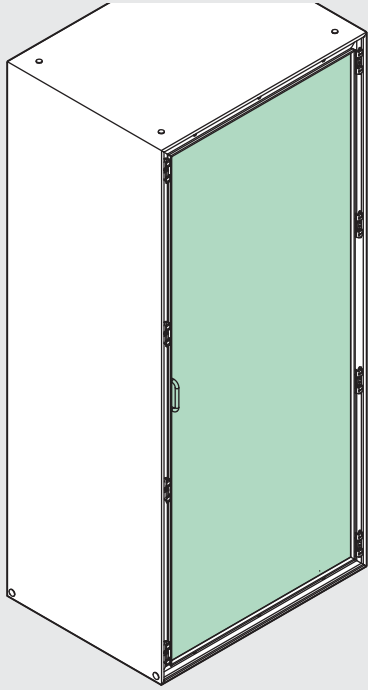

Internal door SF/SM  
Porte intérieure SF/SM  
Puerta interior SF/SM

type 1

●● M6 / T30

3 Nm

26,55 lb-in

A

1

2