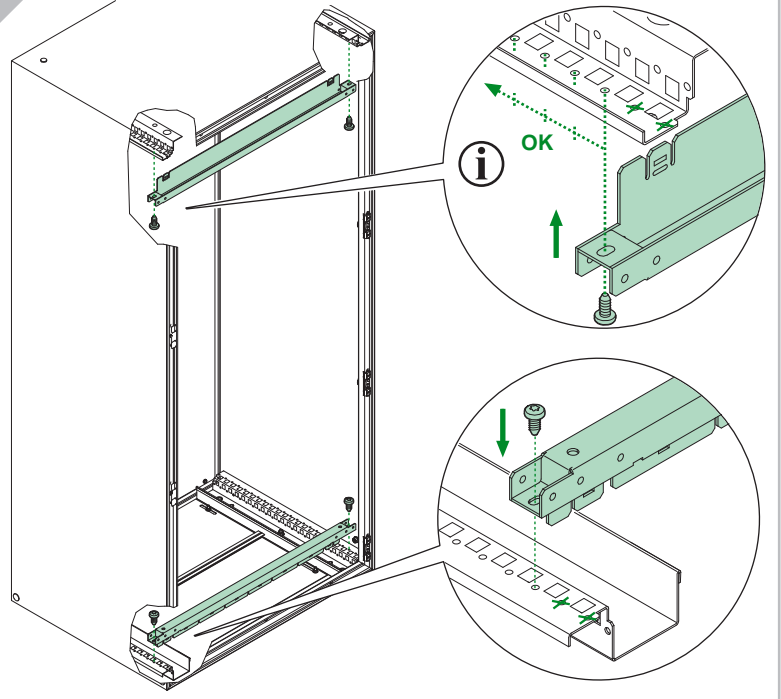

Internal door SF/SM  
Porte intérieure SF/SM  
Puerta interior SF/SM

type 1

●● M6 / T30

3 Nm

26,55 lb-in

A

1

2