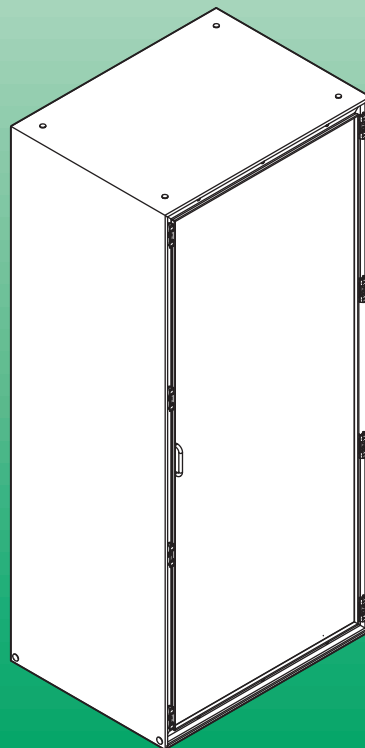

Internal door SF/SM  
Porte intérieure SF/SM  
Puerta interior SF/SM

type 1

●● M6 / T30

3 Nm

26,55 lb-in

A

1

2