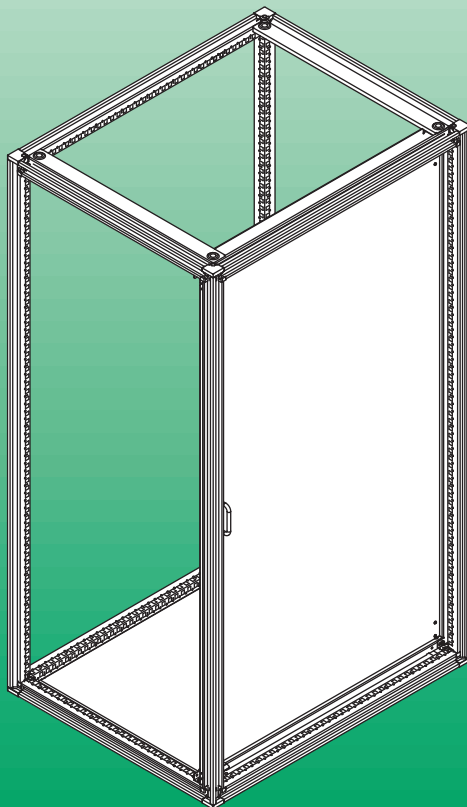

Internal door SF/SM  
Porte intérieure SF/SM  
Puerta interior SF/SM

type 1

●● M6 / T30

3 Nm

26,55 lb-in

A

1

2