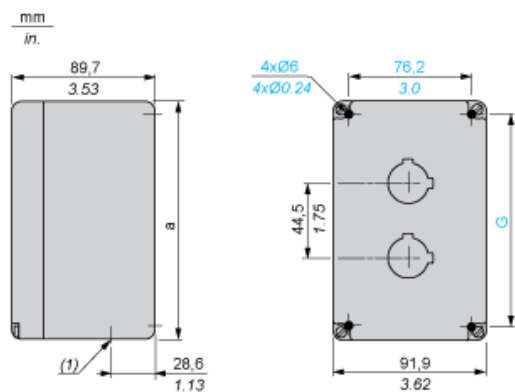

Emballage

Type d'emballage 1	PCE
Nb produits dans l'emballage 1	1
Hauteur de l'emballage 1	10,414 cm
Largeur de l'emballage 1	10,16 cm
Longueur de l'emballage 1	20,32 cm
Poids de l'emballage 1	1,633 kg
Type d'emballage 2	S03
Nb produits dans l'emballage 2	6
Hauteur de l'emballage 2	30 cm
Largeur de l'emballage 2	30 cm
Longueur de l'emballage 2	40 cm
Poids de l'emballage 2	10,478 kg

Garantie contractuelle

Garantie	18 mois
----------	---------

Dimensions

Le schéma ci-après illustre une enceinte à 2 trous. Reportez-vous aux caractéristiques du produit pour plus d'informations sur le nombre de trous.

(1) Entrée de câble : 9001 KY• : 3/4". 9001 TY• : 14 mm (0.55 po.)

a		G	
mm	po.	mm	po.
177.8	7.00	158.8	6.25