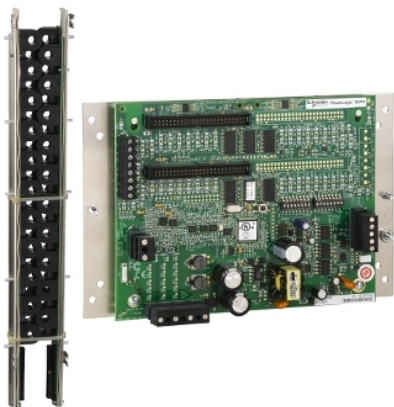

## BCPM TRANSFORMATEUR 50A T CS A TORES OURA

### Principales

Gamme	PowerLogic
Fonction produit	Transformateur de courant
Raccordement électrique	Câble: 6,1 m300 V
[In] courant nominal	50 A

### Complémentaires

Destination du produit	BCPMSC
Type de transformateur de courant	Équilibre distribué de l'unité principale
Fréquence du réseau	50/60 Hz
Quantité du lot	Jeu de 6
Largeur	10 Mm interne: 23 mm externe:
Profondeur	26 mm
Hauteur	11 Mm interne: 40 mm externe: