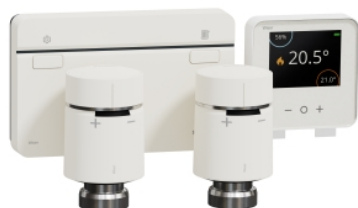

Fiche produit

Caractéristiques

CCTFR6904

Wiser - Kit chaudière vannes thermostatiques + passerelle + thermostat connectés

Principales

Gamme de produits	Wiser
Type de produit ou équipement	Kit thermostat

Complémentaires

Composition du kit	1 x 1 channel hub 1 x room thermostat 2 x tête de vanne thermostatique
--------------------	--

Offer Sustainability

Statut environnemental de l'offre	Produit Green Premium
Régulation REACh	Déclaration REACh
Sans SVHC REACH	Oui
Directive RoHS UE	Conforme Déclaration RoHS UE
Sans mercure	Oui
Information sur les exemptions RoHS	Oui
Régulation RoHS Chine	Déclaration RoHS Pour La Chine
Profil environnemental	Profil Environnemental Du Produit
Profil de circularité	Informations De Fin De Vie
DEEE	Sur le marché de l'Union Européenne, le produit doit être mis au rebut selon un protocole spécifique de collecte des déchets et ne jamais être jeté dans une poubelle d'ordures ménagères.