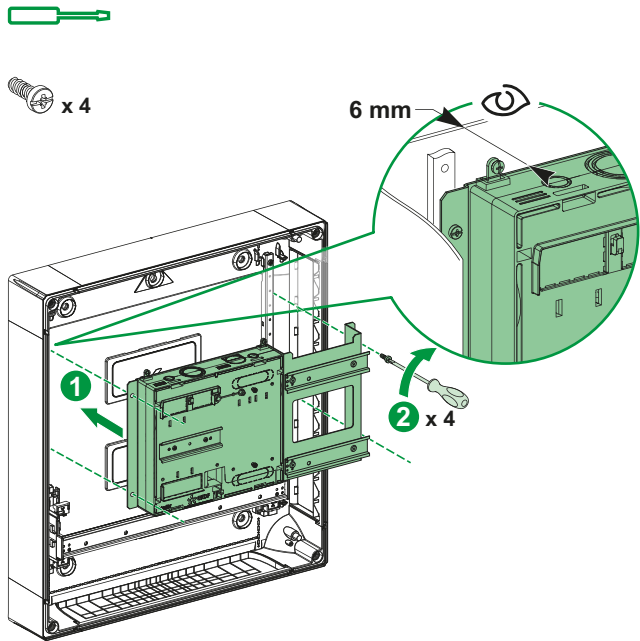

GEX10450

IP30

IEC 61439-3
EN 61439-3
§ 8.4.4

LVSXY724

R9H13416

LVSXY024

R9H13206

i

1

2

EN	Danger	Installation by electricians only
GA	Contúirt	Suiteáil ag leictreoirí amháin
FR	Danger de mort	Montage uniquement par un électricien
NL	Levensgevaar	Montage alleen door elektromonteurs
DE	Lebensgefahr	Montage nur durch Elektrofachkräfte
ES	Peligro	Debe ser instalado por un profesional eléctrico
PT	Perigo	Deve ser instalado por um profissional
IT	Pericolo di morte	Montaggio esclusivamente ad opera di personale specializzato
DA	Fare	Må kun installeres af en aut. el-installatør
NO	Fare	Må monteres av autorisert installatør Gr.L
SV	Varning	Får endast utföras av behörig elektriker
FI	Vaara	Asennus vain sähköasentajan toimesta
ET	Oht	Paigaldada ainult elektrikute poolt
LT	Pavojinga	Montavimą gali atlikti tik kvalifikuotas personalas