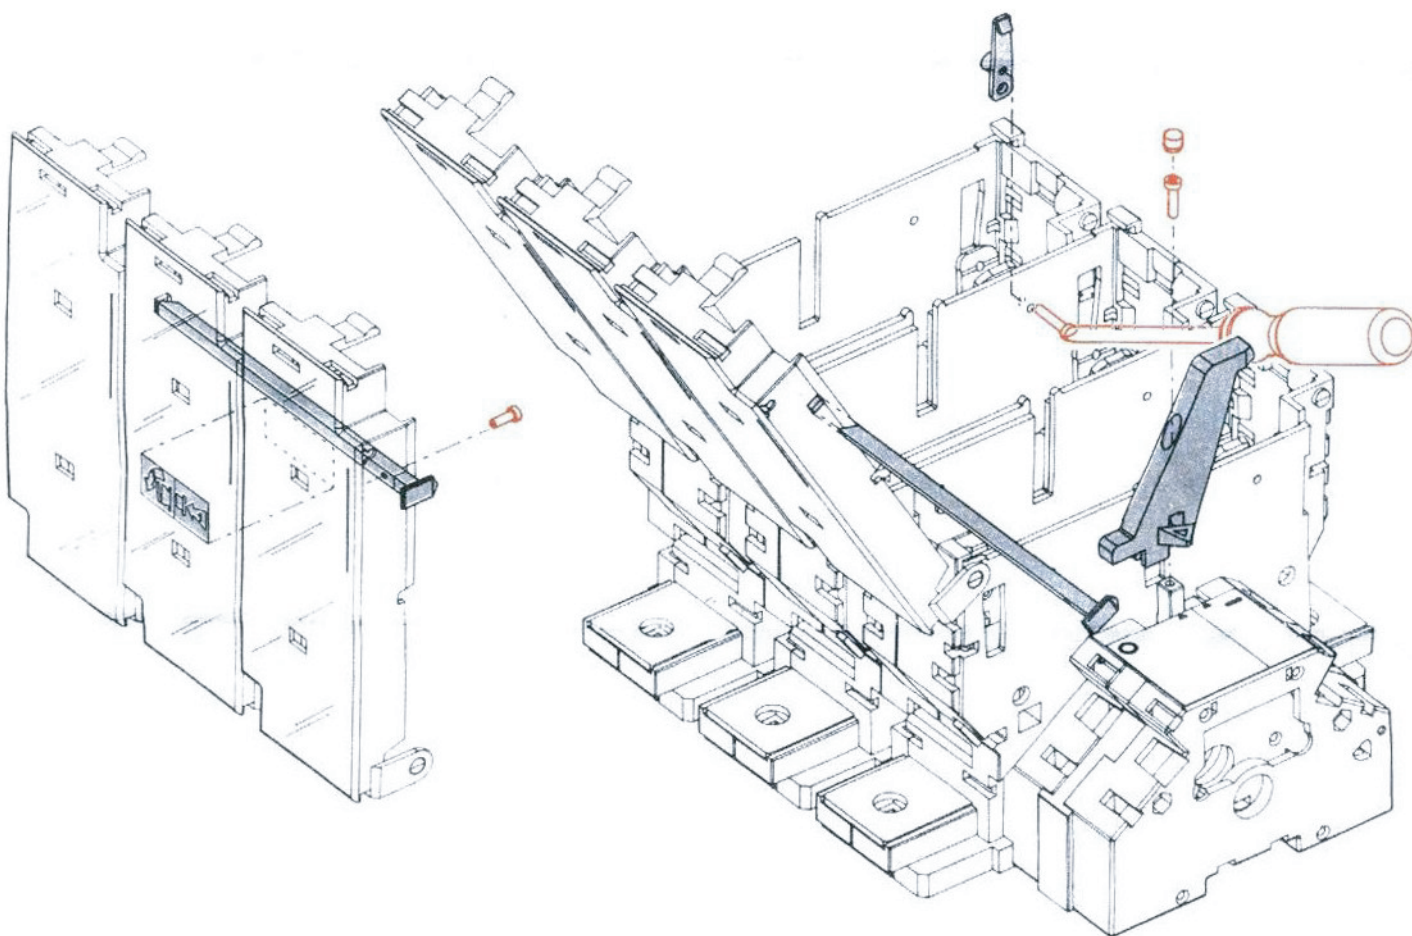

GS1 32...315 A

GS1-AV 1

GS1-AV 2

BS
 (3x160 A) GS1-AV 43
 (4x160 A) GS1-AV 44
 (3x250 A) GS1-AV 63
 (4x250 A) GS1-AV 64

DIN
 GS1-AV 33
 GS1-AV 34
 GS1-AV 53
 GS1-AV 54

RECTO-VERSO / S blanc offset 100g/m² / I Noire pantone black C -Rouge pantone 485U / F 210x297 / P 105x74,25 / Imp. - HANSI

(3x100 - 160 A) GS1-AP 33
(4x100 - 160 A) GS1-AP 34
(3x250 A) GS1-AP 43
(4x250 A) GS1-AP 44