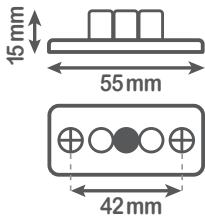

sv Kabelgömma golv fäst kit svart

no Festesett-fleks. kabelkanal for gulv-Svart

fi Kaapelisuoja lattian kiinn.sarj. musta

da Gulvlister beslag sort

nl Kabeldrempeel bevestiging kit

pl Zest. Montażowy do kanałów kablowych