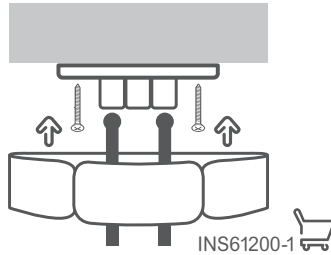

sv Kabelgömma golv fäst kit svart

no Festesett-fleks. kabelkanal for gulv-Svart

fi Kaapelisuoja lattian kiinn.sarj. musta

da Gulvlister beslag sort

nl Kabeldrempeel bevestiging kit

pl Zest. Montażowy do kanałów kablowych