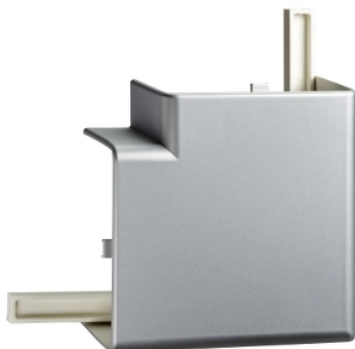

Fiche produit

Caractéristiques

ISM10153

OptiLine 45 - goulotte aluminium - 75 x 55 mm
- angle plat 90°

Principales

Gamme de produits	OptiLine 45
Système d'installation de câblage	Jonction
Product type	Courbure 90°
Colour	Aluminium metallic
Quantity package 1 / unit	Lot de 1

Complémentaires

Matériau de partage	Aluminium
Coupe transversale de partage	75 x 55 mm
Mode de fixation	Vis Clipsé
Product material	PC/ABS peint
Longueur	102 mm
Hauteur	102 mm
Largeur	57 mm

Environnement