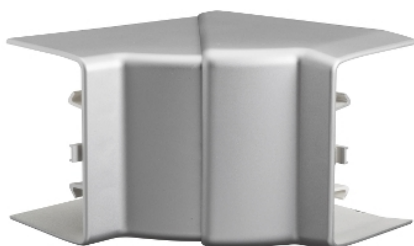

# ISM10351

OptiLine 45 - goulotte aluminium - 140 x 55 mm  
- angle intérieur

### Complémentaires

Matériau de partage	Aluminium
Coupe transversale de partage	140 x 55 mm
Mode de fixation	Clipsé
Product material	PC/ABS peint
Longueur	117 mm
Hauteur	149 mm
Largeur	117 mm