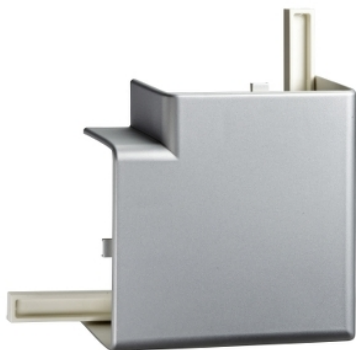

# ISM10353

OptiLine 45 - goulotte aluminium - 140 x 55 mm  
- angle plat 90°

### Principales

Gamme de produits	OptiLine 45
Système d'installation de câblage	Jonction
Product type	Courbure 90°
Colour	Aluminium metallic
Quantity package 1 / unit	Lot de 1

### Complémentaires

Matériau de partage	Aluminium
Coupe transversale de partage	140 x 55 mm
Mode de fixation	Vis Clipsé
Product material	PC/ABS peint
Longueur	167 mm
Hauteur	167 mm
Largeur	57 mm