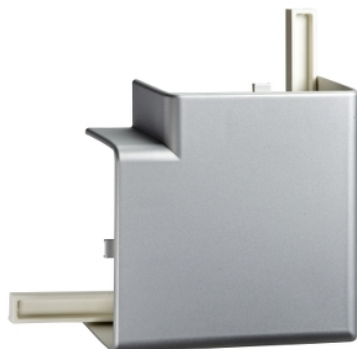

Fiche produit

Caractéristiques

ISM10553

OptiLine 45 - goulotte aluminium - 185 x 55 mm
- angle plat 90°

Principales

Gamme de produits	OptiLine 45
Système d'installation de câblage	Jonction
Product type	Courbure 90°
Colour	Aluminium metallic
Quantity package 1 / unit	Lot de 1

Complémentaires

Matériau de partage	Aluminium
Coupe transversale de partage	185 x 55 mm
Mode de fixation	Clipsé Vis
Product material	PC/ABS peint
Longueur	212 mm
Hauteur	212 mm
Largeur	57 mm

Environnement