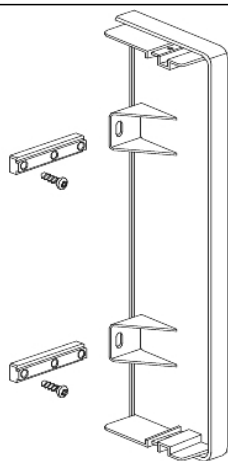

Fiche produit

Caractéristiques

ISM10554

OptiLine 45 - goulotte aluminium - 185 x 55 mm
- embouts

Principales

Gamme de produits	OptiLine 45 OptiLine 70
Système d'installation de câblage	Jonction
Product type	Embout
Colour	Aluminium metallic
Quantity package 1 / unit	Lot de 2

Complémentaires

Matériau de partage	Aluminium
Coupe transversale de partage	185 x 55 mm
Mode de fixation	Clipsé Vis
Product material	PC/ABS peint
Longueur	21 mm
Hauteur	189 mm
Largeur	56 mm

Environnement