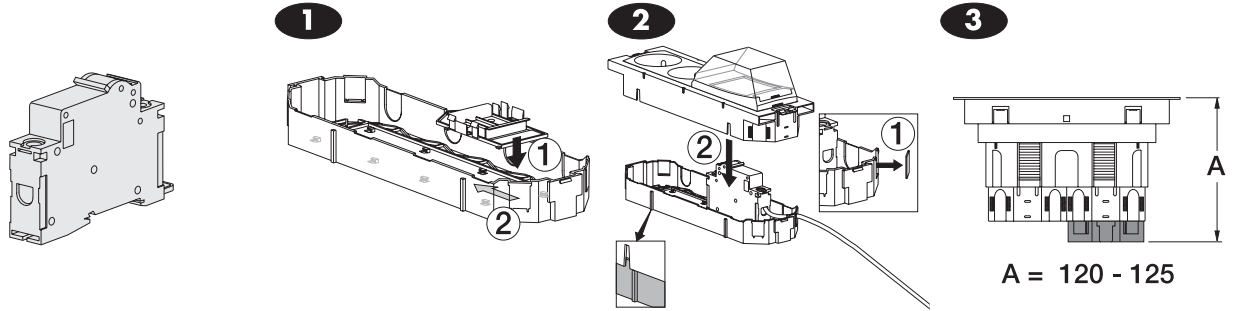

# OptiLine 45

Floor outlet box, steel, 8 modules – Boîte de sol en acier, 8 modules – Caja de suelo de acero, 8 módulos

ISM51538  
ISM51638

## Installation – Montage – Montaje

**Swivel fixing – Patte de fixation – Aldaba de fijación**

**DIN-applications – Applications DIN – DIN-aplicaciones**

**Lid infill – Plaque de finition – Tapa de relleno**