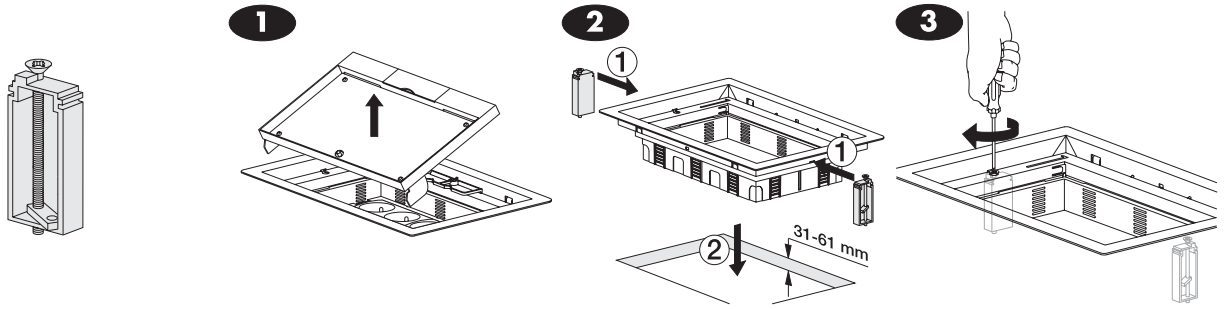

# OptiLine 45

Floor outlet box, steel, 8 modules – Boîte de sol en acier, 8 modules – Caja de suelo de acero, 8 módulos

ISM51538  
ISM51638

## Installation – Montage – Montaje

**Swivel fixing – Patte de fixation – Aldaba de fijación**

**DIN-applications – Applications DIN – DIN-aplicaciones**

**Lid infill – Plaque de finition – Tapa de relleno**