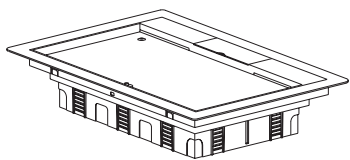

# OptiLine 45

Floor outlet box, steel, 8 modules – Boîte de sol en acier, 8 modules – Caja de suelo de acero, 8 módulos

ISM51538  
ISM51638

## Installation – Montage – Montaje

**Swivel fixing – Patte de fixation – Aldaba de fijación**

**DIN-applications – Applications DIN – DIN-aplicaciones**

**Lid infill – Plaque de finition – Tapa de relleno**