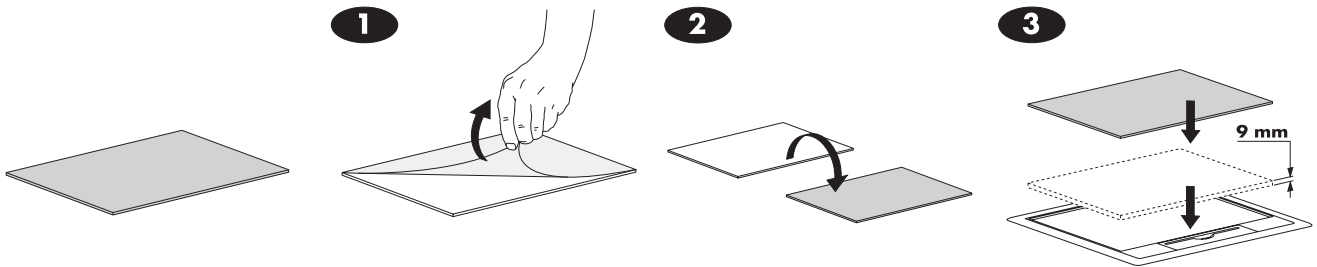

# OptiLine 45

Floor outlet box, steel, 8 modules – Boîte de sol en acier, 8 modules – Caja de suelo de acero, 8 módulos

ISM51538  
ISM51638

## Installation – Montage – Montaje

**Swivel fixing – Patte de fixation – Aldaba de fijación**

**DIN-applications – Applications DIN – DIN-aplicaciones**

**Lid infill – Plaque de finition – Tapa de relleno**