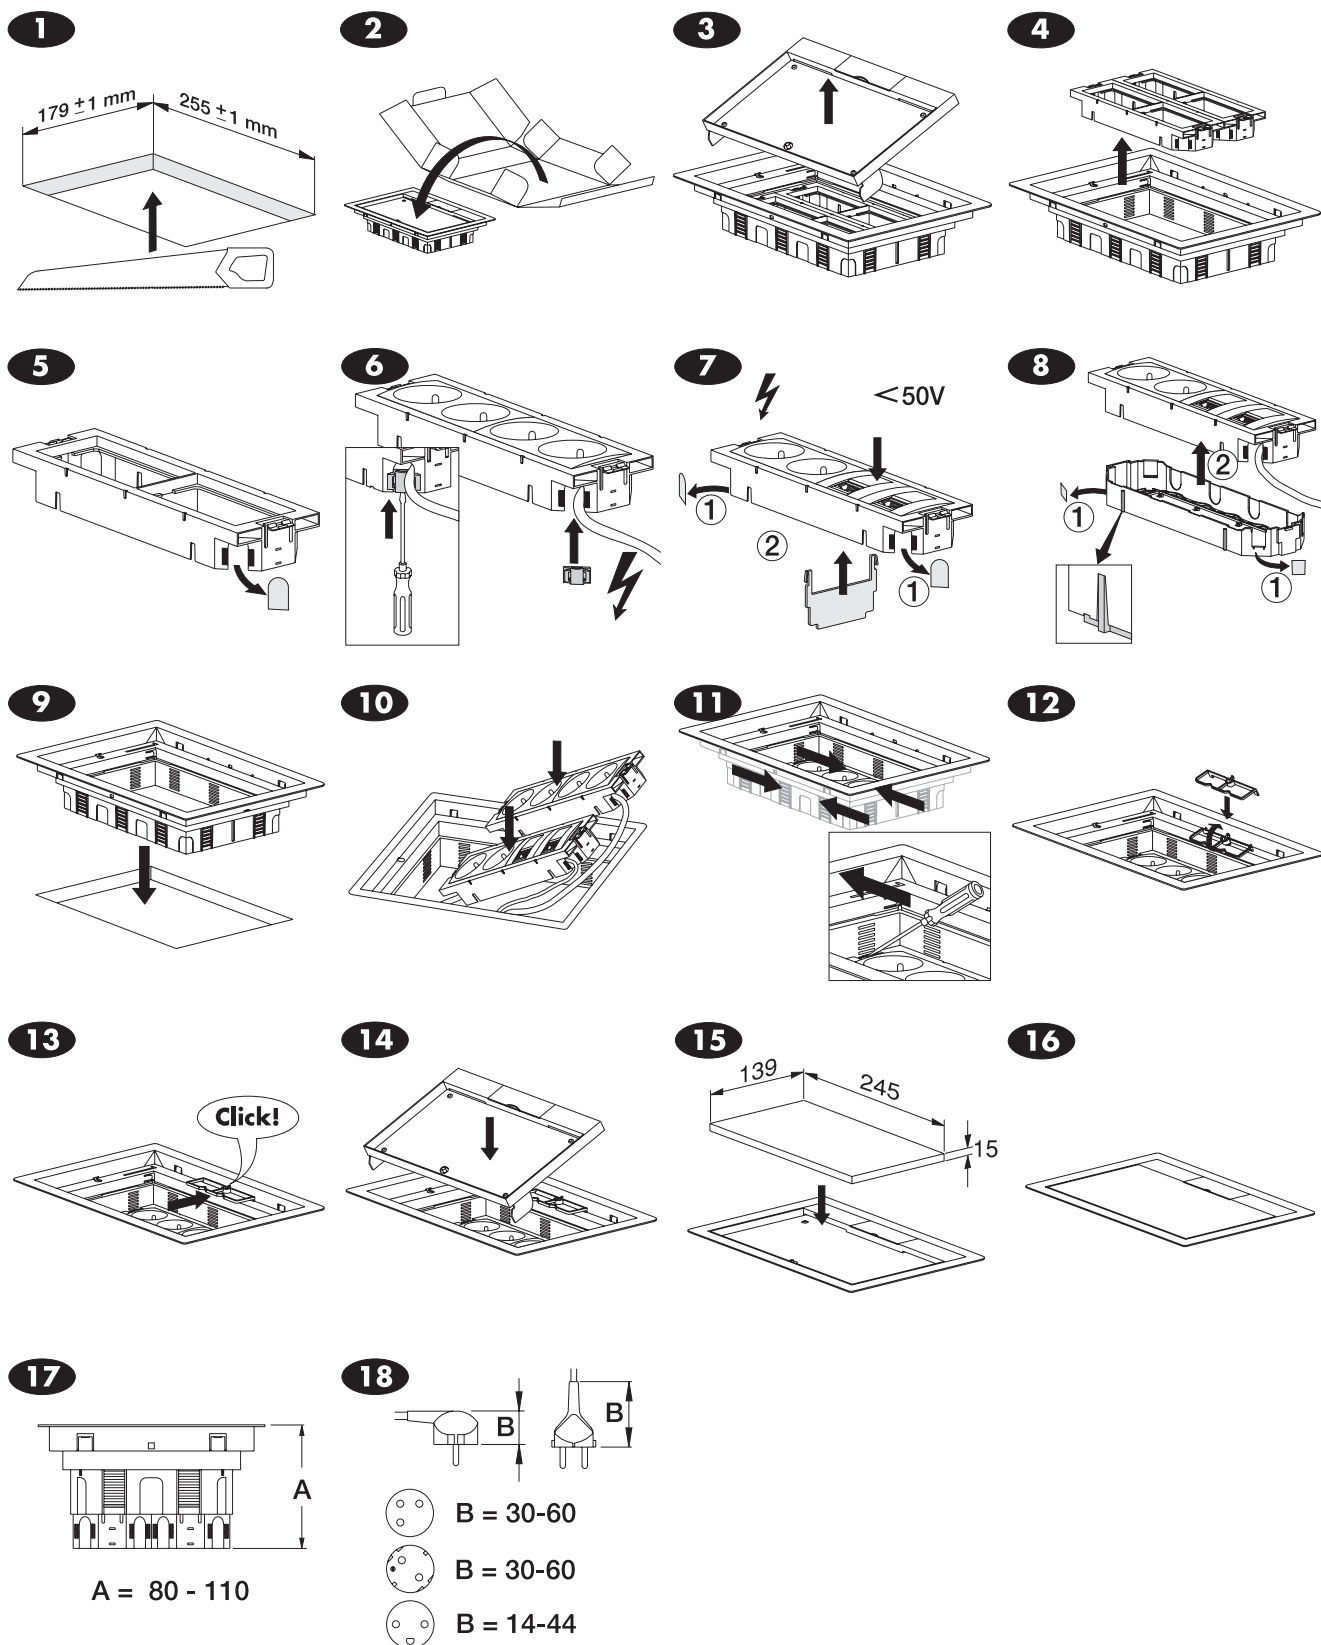

# OptiLine 45

Floor outlet box, steel, 8 modules – Boîte de sol en acier, 8 modules – Caja de suelo de acero, 8 módulos

ISM51538  
ISM51638

## Installation – Montage – Montaje

**Swivel fixing – Patte de fixation – Aldaba de fijación**

**DIN-applications – Applications DIN – DIN-aplicaciones**

**Lid infill – Plaque de finition – Tapa de relleno**