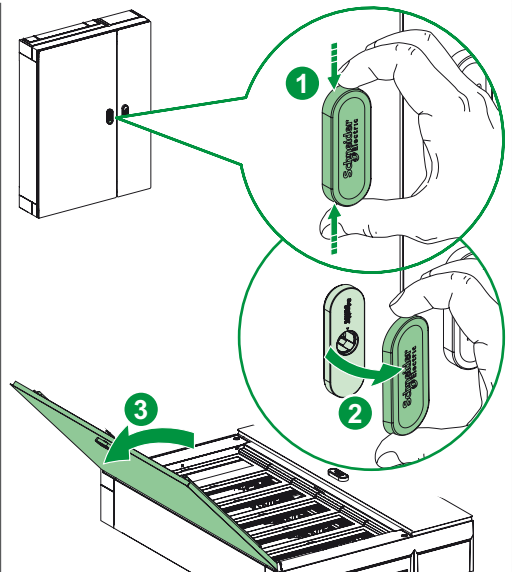

JYT10400

LVSXS2

x 1 405

1

2

3

| | | |
|----|-------------------|--|
| EN | Danger | Installation by electricians only |
| GA | Contúirt | Suiteáil ag leictreoirí amháin |
| FR | Danger de mort | Montage uniquement par un électricien |
| NL | Levensgevaar | Montage alleen door elektromonteurs |
| DE | Lebensgefahr | Montage nur durch Elektrofachkräfte |
| ES | Peligro | Debe ser instalado por un profesional eléctrico |
| PT | Perigo | Deve ser instalado por um profissional |
| IT | Pericolo di morte | Montaggio esclusivamente ad opera di personale specializzato |
| DA | Fare | Må kun installeres af en aut. el-installatør |
| NO | Fare | Må monteres av autorisert installatør Gr.L |
| SV | Varning | Får endast utföras av behörig elektriker |
| FI | Vaara | Asennus vain sähköasentajan toimesta |
| ET | Oht | Paigaldada ainult elektrikute poolt |
| LT | Pavojinga | Montavimą gali atlikti tik kvalifikuotas personalas |