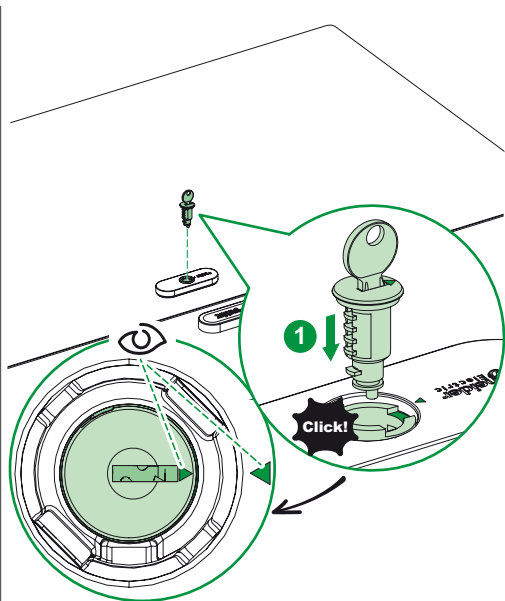

JYT10400

LVSXS2

x 1 405

1

2

3

| | | |
|----|-------------------|--|
| EN | Danger | Installation by electricians only |
| GA | Contúirt | Suiteáil ag leictreoirí amháin |
| FR | Danger de mort | Montage uniquement par un électricien |
| NL | Levensgevaar | Montage alleen door elektromonteurs |
| DE | Lebensgefahr | Montage nur durch Elektrofachkräfte |
| ES | Peligro | Debe ser instalado por un profesional eléctrico |
| PT | Perigo | Deve ser instalado por um profissional |
| IT | Pericolo di morte | Montaggio esclusivamente ad opera di personale specializzato |
| DA | Fare | Må kun installeres af en aut. el-installatør |
| NO | Fare | Må monteres av autorisert installatør Gr.L |
| SV | Varning | Får endast utföras av behörig elektriker |
| FI | Vaara | Asennus vain sähköasentajan toimesta |
| ET | Oht | Paigaldada ainult elektrikute poolt |
| LT | Pavojinga | Montavimą gali atlikti tik kvalifikuotas personalas |