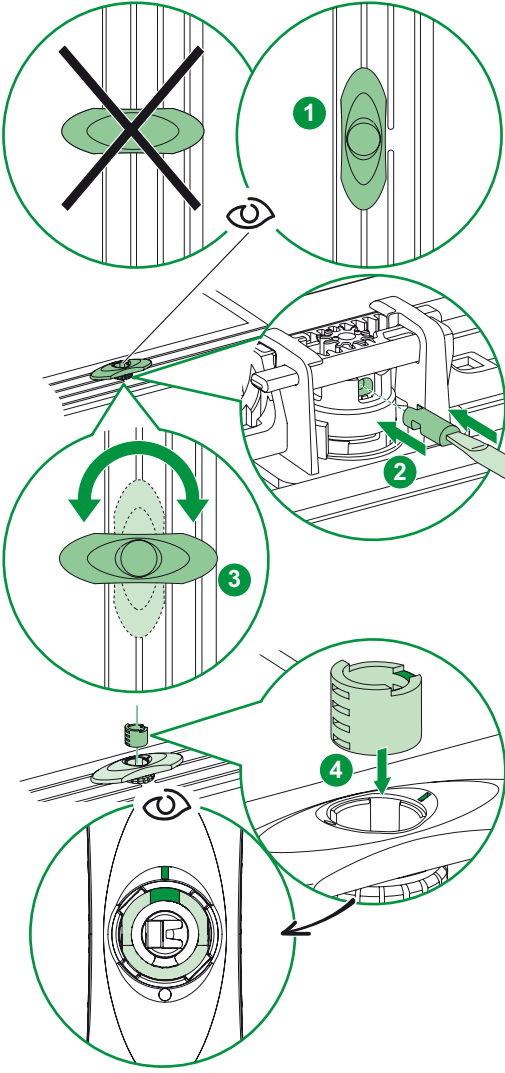

JYT10400

LVSXS2

x 1 405

1

2

3

| | | |
|----|-------------------|--|
| EN | Danger | Installation by electricians only |
| GA | Contúirt | Suiteáil ag leictreoirí amháin |
| FR | Danger de mort | Montage uniquement par un électricien |
| NL | Levensgevaar | Montage alleen door elektromonteurs |
| DE | Lebensgefahr | Montage nur durch Elektrofachkräfte |
| ES | Peligro | Debe ser instalado por un profesional eléctrico |
| PT | Perigo | Deve ser instalado por um profissional |
| IT | Pericolo di morte | Montaggio esclusivamente ad opera di personale specializzato |
| DA | Fare | Må kun installeres af en aut. el-installatør |
| NO | Fare | Må monteres av autorisert installatør Gr.L |
| SV | Varning | Får endast utföras av behörig elektriker |
| FI | Vaara | Asennus vain sähköasentajan toimesta |
| ET | Oht | Paigaldada ainult elektrikute poolt |
| LT | Pavojinga | Montavimą gali atlikti tik kvalifikuotas personalas |