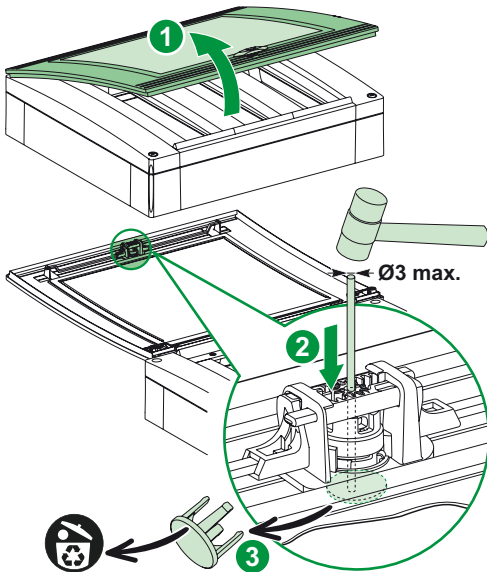

JYT10400

LVSXS2

x 1 405

1

2

3

| | | |
|----|-------------------|--|
| EN | Danger | Installation by electricians only |
| GA | Contúirt | Suiteáil ag leictreoirí amháin |
| FR | Danger de mort | Montage uniquement par un électricien |
| NL | Levensgevaar | Montage alleen door elektromonteurs |
| DE | Lebensgefahr | Montage nur durch Elektrofachkräfte |
| ES | Peligro | Debe ser instalado por un profesional eléctrico |
| PT | Perigo | Deve ser instalado por um profissional |
| IT | Pericolo di morte | Montaggio esclusivamente ad opera di personale specializzato |
| DA | Fare | Må kun installeres af en aut. el-installatør |
| NO | Fare | Må monteres av autorisert installatør Gr.L |
| SV | Varning | Får endast utföras av behörig elektriker |
| FI | Vaara | Asennus vain sähköasentajan toimesta |
| ET | Oht | Paigaldada ainult elektrikute poolt |
| LT | Pavojinga | Montavimą gali atlikti tik kvalifikuotas personalas |