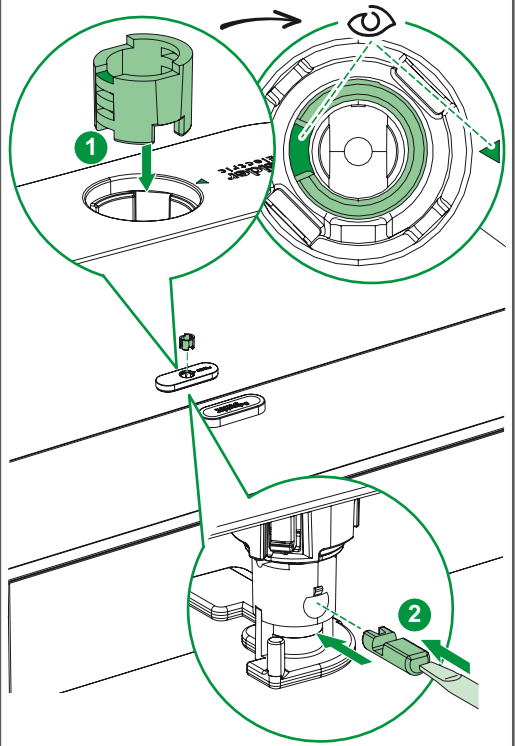

JYT10400

LVSXS2

x 1 405

1

2

3

| | | |
|----|-------------------|--|
| EN | Danger | Installation by electricians only |
| GA | Contúirt | Suiteáil ag leictreoirí amháin |
| FR | Danger de mort | Montage uniquement par un électricien |
| NL | Levensgevaar | Montage alleen door elektromonteurs |
| DE | Lebensgefahr | Montage nur durch Elektrofachkräfte |
| ES | Peligro | Debe ser instalado por un profesional eléctrico |
| PT | Perigo | Deve ser instalado por um profissional |
| IT | Pericolo di morte | Montaggio esclusivamente ad opera di personale specializzato |
| DA | Fare | Må kun installeres af en aut. el-installatør |
| NO | Fare | Må monteres av autorisert installatør Gr.L |
| SV | Varning | Får endast utföras av behörig elektriker |
| FI | Vaara | Asennus vain sähköasentajan toimesta |
| ET | Oht | Paigaldada ainult elektrikute poolt |
| LT | Pavojinga | Montavimą gali atlikti tik kvalifikuotas personalas |