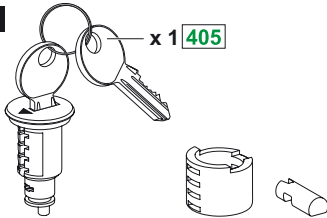

JYT10400

LVSXS2

x 1 405

1

2

3

| | | |
|----|-------------------|--|
| EN | Danger | Installation by electricians only |
| GA | Contúirt | Suiteáil ag leictreoirí amháin |
| FR | Danger de mort | Montage uniquement par un électricien |
| NL | Levensgevaar | Montage alleen door elektromonteurs |
| DE | Lebensgefahr | Montage nur durch Elektrofachkräfte |
| ES | Peligro | Debe ser instalado por un profesional eléctrico |
| PT | Perigo | Deve ser instalado por um profissional |
| IT | Pericolo di morte | Montaggio esclusivamente ad opera di personale specializzato |
| DA | Fare | Må kun installeres af en aut. el-installatør |
| NO | Fare | Må monteres av autorisert installatør Gr.L |
| SV | Varning | Får endast utföras av behörig elektriker |
| FI | Vaara | Asennus vain sähköasentajan toimesta |
| ET | Oht | Paigaldada ainult elektrikute poolt |
| LT | Pavojinga | Montavimą gali atlikti tik kvalifikuotas personalas |