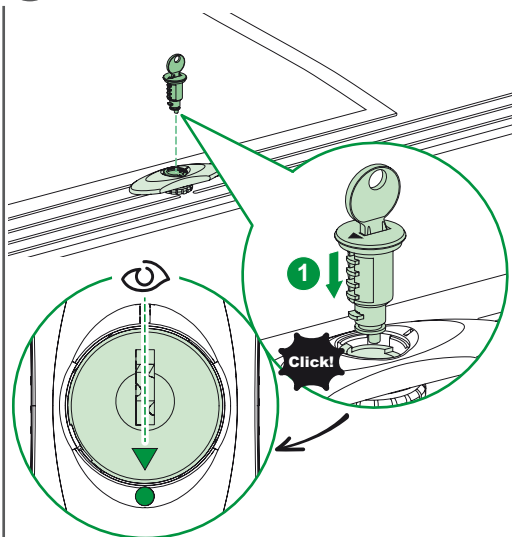

JYT10400

LVSXS2

x 1 405

1

2

3

| | | |
|----|-------------------|--|
| EN | Danger | Installation by electricians only |
| GA | Contúirt | Suiteáil ag leictreoirí amháin |
| FR | Danger de mort | Montage uniquement par un électricien |
| NL | Levensgevaar | Montage alleen door elektromonteurs |
| DE | Lebensgefahr | Montage nur durch Elektrofachkräfte |
| ES | Peligro | Debe ser instalado por un profesional eléctrico |
| PT | Perigo | Deve ser instalado por um profissional |
| IT | Pericolo di morte | Montaggio esclusivamente ad opera di personale specializzato |
| DA | Fare | Må kun installeres af en aut. el-installatør |
| NO | Fare | Må monteres av autorisert installatør Gr.L |
| SV | Varning | Får endast utföras av behörig elektriker |
| FI | Vaara | Asennus vain sähköasentajan toimesta |
| ET | Oht | Paigaldada ainult elektrikute poolt |
| LT | Pavojinga | Montavimą gali atlikti tik kvalifikuotas personalas |