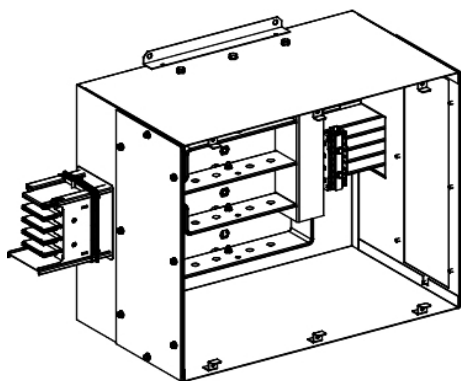

Fiche produit

Caractéristiques

KSA1000ABT4

Canalis KSA - unité d'alimentation 1000A - montage au centre

Principales

Gamme de produit	Canalis
Nom du produit	KS
Nom de l'appareil	KSA
Compatibilité produit	Canalis KSA goulotte jeu de barre 500...1000 A
Type d'offre	Classic
Type de produit ou équipement	Unité d'alimentation
Matière des barres	Aluminium
[I] courant assigné d'emploi	1000 A
Tension assignée de service (Us)	230...690 V
Nombre de circuits	1
Polarité gaine électrique du jeu de barre	3L + N + PE
Type de protection	Sans protection
Type de commande	Sans
Couleur	Blanc (RAL 9001)

Complémentaires

Équipement inclus	Cache isolant
Emplacement de montage	Central
Mode d'installation	Par vis
Support de montage	Jeu de barres
Matière du corps	Métal
Mode de raccordement	Cosse pour 240 mm ² souple Cosse pour 300 mm ² rigide
Largeur	1101 mm
Profondeur	411 mm
Hauteur	563 mm
Poids du produit	43 kg
Normes	CEI 61439-1 CEI 61439-6

Environnement

Degré de protection IP	IP55 se conformer à CEI 60529
Tenue aux chocs IK	IK08 se conformer à CEI 62262

Emballage

Type d'emballage 1	PCE
Nb produits dans l'emballage 1	1
Hauteur de l'emballage 1	89,0 cm
Largeur de l'emballage 1	62,0 cm
Longueur de l'emballage 1	127,0 cm
Poids de l'emballage 1	56,0 kg