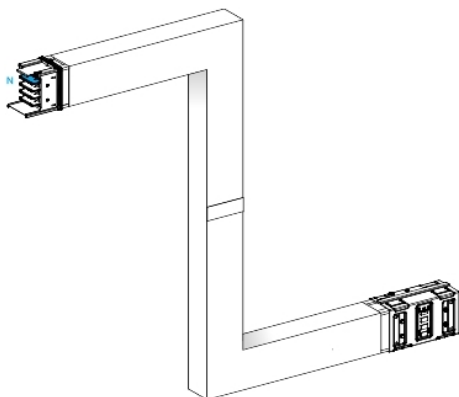

Fiche produit

Caractéristiques

KSA630DZE43F

Canalis KSA - Zed vertical coupe feu 630A - 3 côtés ajustables 300-800mm

Principales

Gamme de produit	Canalis
Nom du produit	KS
Nom de l'appareil	KSA
Type d'offre	Advanced
Type de produit ou équipement	Coude zed
Description du jeu de barre	Écran coupe-feu sur sur mesure côté (un seul côté)
Compatibilité produit	Canalis KSA goulotte jeu de barre 500...1000 A
Application	Changement de direction
Conductors material	Aluminium
Polarité gaine électrique du jeu de barre	3L + N + PE
[Ie] courant assigné d'emploi	630 A à 35 °C
Degré de protection IP	IP55 se conformer à CEI 60529
Tension assignée de service (Us)	230...690 V
Fréquence du réseau	50/60 Hz
Angle de fonctionnement	90 °
Type de changement de direction	Direction 1: de chant à vers le haut - neutre à gauche Direction 1: de chant à vers le bas - neutre à haut Direction 2: de chant à straight -
Couleur	Blanc (RAL 9001)
Type de dimension	Sur mesure
Longueur	290...800 Mm pour côté A 200...800 Mm pour côté B 290...800 Mm pour côté C 700...1200 mm pour côté avec pare-feu

Complémentaires

Largeur	113 mm
Profondeur	146 mm
Emplacement de montage	Sur la goulotte
Raccordement électrique	Contact coulissant lubrifié
Mode d'installation	Par vis
Normes	CEI 61439-1 CEI 61439-6

Environnement

Tenue aux chocs IK	IK08 se conformer à CEI 62262
--------------------	-------------------------------

Emballage

Type d'emballage 1	PCE
Nb produits dans l'emballage 1	1
Hauteur de l'emballage 1	12,0 cm
Largeur de l'emballage 1	96,7 cm
Longueur de l'emballage 1	157,0 cm
Poids de l'emballage 1	16,0 kg