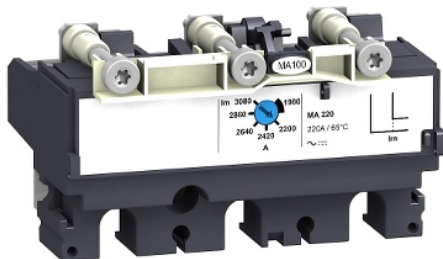

Fiche produit

Caractéristiques

LV429120

Compact NSX - Déclencheur magnétique

MA100 3P3D pour NSX100

Principales

Gamme	Compact
Gamme de produits	ComPact NSX100...250
Type de produit ou équipement	Déclencheur
Nom du déclencheur	MA
Type de déclencheur	Magnétique
Compatibilité de gamme	Compact NSX100 Compact NSX160 Compact NSX250
Fonction de l'appareil	Moteur
Number of poles	3P
Pôles protégés	3t
Fonctions de protection du déclencheur	I
Type de protection	Protection (magnétique) court-circuit
Trip unit rated current	100 A à 65 °C
[Ue] tension assignée d'emploi	690 V CA 50/60 Hz
Type de réseau	CA
Fréquence du réseau	50/60 Hz

Complémentaires

Instantaneous protection pick-up adjustment type li	Réglable 9 positions
[li] instantaneous protection pick-up adjustment range	6...14 x In
Protection différentielle	Sans

Environnement

Normes	UL 508 EN/CEI 60947-2
Certifications du produit	EAC CCC Marine
Température ambiante de fonctionnement	-25...70 °C
Température ambiante de stockage	-50...85 °C