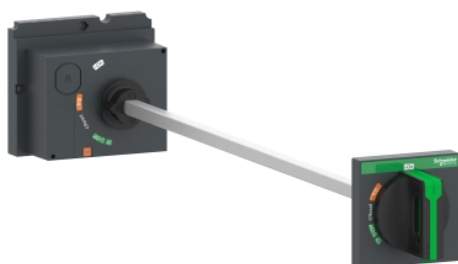

Fiche produit

Caractéristiques

LV429338T

extended rotary handle, ComPacT NSX 100/160/250, black handle, shaft length 185 to 600 mm, IP55

Principales

Gamme de produits	ComPacT NSX100...250 nouvelle génération
Type de produit ou équipement	Poignée rotative
Type d'accessoires / pièces séparées	Accessoires de contrôle
Couleur du plastron de la commande	Noir
Cadenassage de la commande rotative	Cadenas sur position OFF 1 à 3 cadenas
Emplacement de montage de poignée tournante	Façade

Complémentaires

Compatibilité de gamme	ComPacT nouvelle génération ComPacT NSX100 nouvelle génération ComPacT nouvelle génération ComPacT NSX160 nouvelle génération ComPacT nouvelle génération ComPacT NSX250 nouvelle génération Easypact EasyPact CVS100 Easypact EasyPact CVS160 Easypact EasyPact CVS250 PowerPact PowerPact Multistandard
Couleur de poignée	Noire
Style de montage de la commande rotative	Prolongé
Degré de protection (IP)	IP55