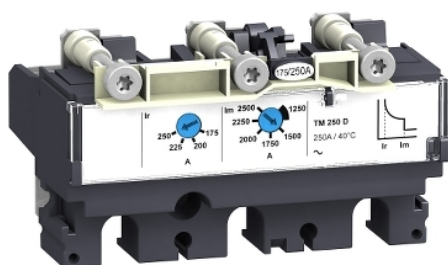

Fiche produit

Caractéristiques

LV438028

Compact NSX - déclencheur CC pour disjoncteur NSX - 3P3D - 100A - TM100DC

Principales

Gamme	Compact
Gamme de produits	ComPact NSX100...250 DC
Type de produit ou équipement	Déclencheur
Nom du déclencheur	TM-D
Type de déclencheur	Thermique-magnétique
Compatibilité de gamme	Compact NSX100 CC
Fonction de l'appareil	Distribution
Number of poles	3P
Pôles protégés	3t
Fonctions de protection du déclencheur	LI
Type de protection	Protection surcharge (thermique) Protection (magnétique) court-circuit
Trip unit rated current	100 A à 40 °C
[Ue] tension assignée d'emploi	750 V CC
Type de réseau	CC

Complémentaires

Long-time pick-up adjustment type Ir (thermal protection)	Réglable
[Ir] long-time protection pick-up adjustment range	0,7 à 1 x In
Long-time protection delay adjustment type tr	Fixe
Short-time protection pick-up adjustment type Isd	Fixe
[Isd] Short-time protection pick-up adjustment range	800 A
Short-time protection delay adjustment type tsd	Fixe
Protection différentielle	Sans

Environnement

Normes	CEI 60947-2
Certifications du produit	ASTA LCIE KEMA ASEFA
Température ambiante de fonctionnement	-25...70 °C
Température ambiante de stockage	-50...85 °C

Emballage

Type d'emballage 1	PCE
Nombre d'unité par paquet	1
Poids de l'emballage (Kg)	416 g
Hauteur de l'emballage 1	6,7 cm
Largeur de l'emballage 1	9,8 cm
Longueur de l'emballage 1	11,2 cm