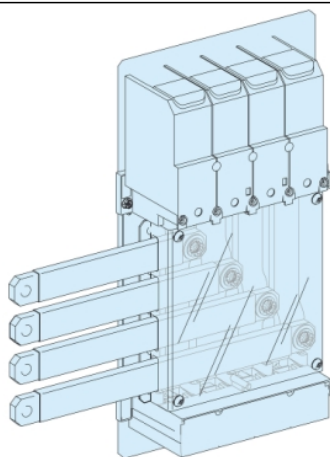

# LVS04076

PrismaSeT G Active - Raccordement arrivée reporté en gaine NS630

### Principales

Gamme	PrismaSeT
Gamme de produit	PrismaSeT G
Type de produit ou équipement	Bloc de raccordement amont
Nom du produit	PrismaSeT (PrismaSeT G) boîtier
Catégorie d'accessoire / de pièce détachée	Accessoire de connexion
Normes	CEI 61439-2, coffret intérieur CEI 61439-1, coffret intérieur
Certifications du produit	ASTA

### Complémentaires

Emplacement du raccordement	Bas Haut
Description d'installation	Armoire - largeur 850 mm Armoire + gaine - largeur 600 + 300 mm Coffret + gaine - largeur 600 + 300 mm
Produit installé	ComPacT: fixe NSX400 sans protection différentielle - contrôle : par maneton horizontal installation ComPacT: fixe NSX630 sans protection différentielle - contrôle : par maneton horizontal installation
[Ie] courant assigné d'emploi	630 A
Poids du produit	7,72 kg