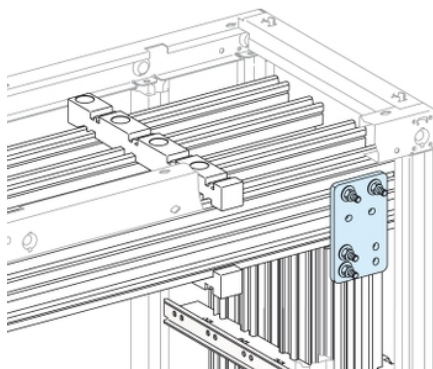

Fiche produit

Caractéristiques

LVS04605

Linergy LGYE - Liaison longue JdB Vert./JdB
Horiz. 2000-2500A - avec visserie

Principales

Gamme	Linergy
Gamme de produits	Linergy
Type de produit ou équipement	Connexion
Nom du produit	Linergy LGYE
Nom du produit	PrismaSeT PrismaSeT P boîtier Linergy Linergy LGYE jeu de barres
Équipement inclus	Support de fixation Éléments de fixation
Normes	CEI 61439-2, coffret intérieur CEI 61439-1, coffret intérieur
Certifications du produit	ASTA

Complémentaires

Raccordement appareil-armoire	Jeu de barres Linergy
Produit installé	Raccordement: jeu de barres vertical installation - haut connexion
[I] courant assigné d'emploi	2500 A
Hauteur	170 mm
Largeur	100 mm
Profondeur	4 mm
Poids du produit	1,6 kg
Quantité du lot	Lot de 1