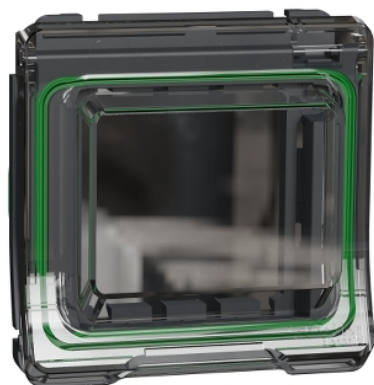

Fiche produit

Caractéristiques

MUR35110

Mureva Styl - Adaptateur pour fonction 45X45 - composable - IP55 - IK07 - gris

Principales

Gamme de produits	Mureva Styl
Type de produit ou équipement	Boîte de protection
Compatibilité de gamme	Unica adaptateur de fixation
Couleur	Gris (RAL 7016)

Complémentaires

Montage de l'appareil	Encastré Saillie
Type de couvercle	Couvercle
Conditions d'utilisation	Intérieur/extérieur
Matériau	Polypropylène Plastique
Longueur	71 mm
Hauteur	29 mm
Largeur	71 mm
Chemical and detergent products resistance	Resistant to alcohol (70 %) Resistant to alcohol (96 %) Resistant to A-Lactic Acid Resistant to diluted quaternary ammonium Resistant to diluted bleach Resistant to diluted ammonia Resistant to soapy water Resistant to crystal cleaner Resistant to hydrogen peroxide 10 volumes Resistant to hexane