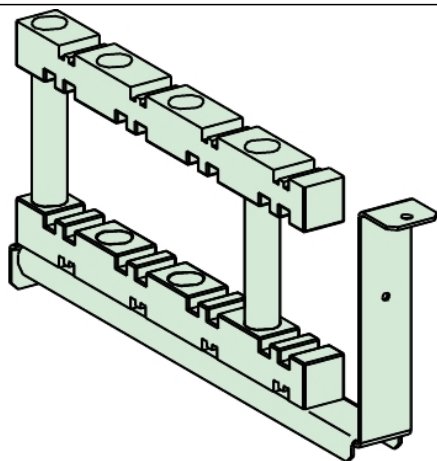

### Caractéristiques

### Principales

Gamme	Spacial
Catégorie d'accessoire / de pièce détachée	Accessoire pour jeu de barres
Type de produit ou équipement	Support de jeu de barre
Application	Polyvalent Application Prisma
Pour dimensions d'enveloppe	-
Emplacement de montage	Sur la structure de l'armoire
Support de montage	Montants verticaux
Position du jeu de barre	Horizontal
Compatibilité de gamme	Spacial (Spacial SF) Linergy (Linergy LGYE) Linergy (Linergy BS) Spacial (Spacial SFP) Prisma (Prisma PH) Spacial (Spacial SFM) Spacial (Spacial SFX)

### Complémentaires

Raccordement appareil-armoire	Linergy BS horizontal jeu de barres - fixe
Composition de l'appareil	Éléments de fixation 1 support gauche 2 support de barre isolant
Quantité du lot	Lot de 1
Matière	Support de barre : plastique Support gauche : acier
Mode de fixation	Par l'élément de fixation
Hauteur	59,25 mm
Largeur	510 mm entraxe de fixation:
Profondeur	39 mm
Courant nominal (In)	3200 A