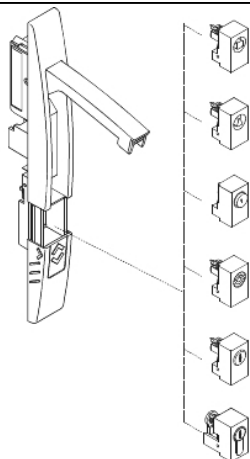

# NSYIN1242E1

Spacial SM/SF - barillet cylindrique - serrure à clé 1242E

### Principales

Gamme	Thalassa
Catégorie d'accessoire / de pièce détachée	Accessoire de fermeture
Type de produit ou équipement	Pièce cylindrique
Application	Polyvalent
Support de montage	Poignée
Accessoires associés	Enveloppes SF, SM, SD et PLA
Compatibilité de gamme	Spacial Spacial SF Spacial Spacial SM Spacial Spacial SD Thalassa Thalassa PLA
Composition de l'appareil	1 barillet cylindrique 1 clé