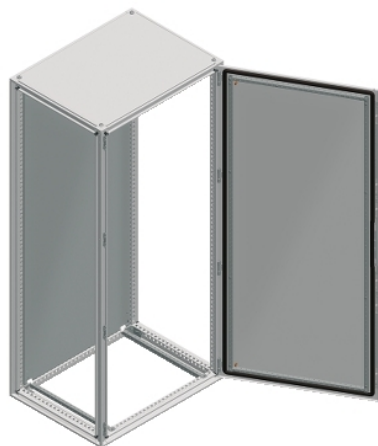

Fiche produit

Caractéristiques

NSYSF18850

Spacial SF - cellule - 1 porte - sans châssis -
assemblé - 1800x800x500mm

Principales

Gamme	Spacial
Extended range	Spacial SF
Application	Polyvalent
Type de produit ou équipement	Enveloppe juxtaposable
Hauteur nominale de l'enveloppe	1800 mm
Largeur nominale de l'enveloppe	800 mm
Profondeur nominale de l'enveloppe	500 mm
Installation du coffret	Posé au sol
Composition de l'appareil	2 rails coulissants 4 support de platine de montage 1 structure 1 porte 1 système de verrouillage à poignée: porte 1 panneau arrière 1 toit

Complémentaires

Type de structure	Panneaux et portes intégrés à la structure Formé à partir d'une section unique Structure perforée avec pas de 25 mm Montants verticaux reliés aux cadres supérieur et inférieur
Type de porte	Pleine avant
Nombre de portes	Avant: 1 porte(s)
Ouverture de porte	Réversible (120 °)
Type de verrou	Serrure à 4 points, poignée avec insert à double barre 5 mm porte avant
Type de châssis plein	Sans châssis plein
Type de plaque passe-câbles	Sans plaque presse-étoupe
Accessibilité	Arrière Côtés du boîtier Avant
Pièces amovibles	Porte par vis charnière Panneau arrière par vis Toit par vis Support de platine de montage par vis Rail coulissant par vis
Matière	Encadrement: acier galvanisé Montants: acier galvanisé Porte: tôle d'acier Panneaux: tôle d'acier Charnière: zamak Poignée: polyamide 6 avec 30 % de fibre de verre
Finition de surface	Poudre époxy-polyester
Couleur	Enveloppe: gris (RAL 7035) Poignée: noir (RAL 9005)
Poids du produit	101,76 kg

Environnement

Normes	CEI 62208
Degré de protection IP	IP55 se conformer à CEI 60529
Tenue aux chocs IK	IK10 se conformer à CEI 62262

Emballage

Type d'emballage 1	PCE
Nombre d'unité par paquet	1
Poids de l'emballage (Kg)	101,76 kg
Hauteur de l'emballage 1	193 cm
Largeur de l'emballage 1	84,5 cm
Longueur de l'emballage 1	59 cm