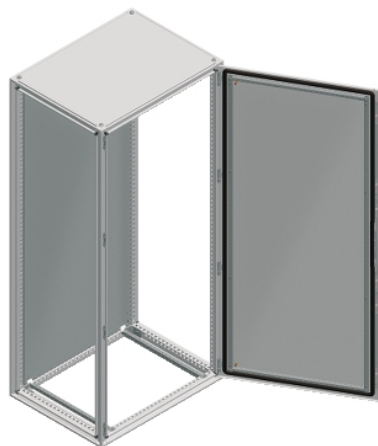

# NSYSF22680

Spacial SF - cellule - 1 porte - sans châssis -  
assemblé - 2200x600x800mm

### Principales

Gamme	Spacial
Extended range	Spacial SF
Application	Polyvalent
Type de produit ou équipement	Enveloppe juxtaposable
Hauteur nominale de l'enveloppe	2200 mm
Largeur nominale de l'enveloppe	600 mm
Profondeur nominale de l'enveloppe	800 mm
Installation du coffret	Posé au sol
Composition de l'appareil	2 rails coulissants 4 support de platine de montage 1 structure 1 porte 1 système de verrouillage à poignée: porte 1 panneau arrière 1 toit

### Complémentaires

Type de structure	Formé à partir d'une section unique Montants verticaux reliés aux cadres supérieur et inférieur Panneaux et portes intégrés à la structure Structure perforée avec pas de 25 mm
Type de porte	Pleine avant
Nombre de portes	Avant: 1 porte(s)
Ouverture de porte	Réversible (120 °)
Type de verrou	Serrure à 4 points, poignée avec insert à double barre 5 mm porte avant
Type de châssis plein	Sans châssis plein
Type de plaque passe-câbles	Sans plaque presse-étoupe
Accessibilité	Côtés du boîtier Avant Arrière
Pièces amovibles	Porte par vis charnière Panneau arrière par vis Toit par vis Support de platine de montage par vis Rail coulissant par vis
Matière	Encadrement: acier galvanisé Montants: acier galvanisé Porte: tôle d'acier Panneaux: tôle d'acier Charnière: zamak Poignée: polyamide 6 avec 30 % de fibre de verre
Finition de surface	Poudre époxy-polyester
Couleur	Enveloppe: gris (RAL 7035) Poignée: noir (RAL 9005)
Poids du produit	116,6 kg