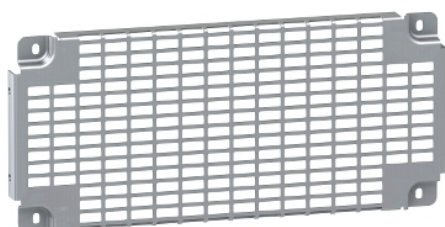

# NSYSTMP82100

Spacial - grille perforé Telequick- acier -  
H=825mm pour cellule L=1000mm

### Principales

Gamme	Spacial
Catégorie d'accessoire / de pièce détachée	Accessoires de montage
Type de produit ou équipement	Platine de montage
Fonction de l'appareil	Polyvalent
Pour dimensions d'enveloppe	-
Type de châssis plein	Châssis Telequick
Compatibilité de gamme	Spacial Spacial SF Spacial Spacial SM Spacial Spacial SFX Spacial Spacial SMX
Composition de l'appareil	1 Châssis plein éléments de fixation
Quantité du lot	Lot de 1
Matière	Acier
Finition de la surface	Galvanisé

### Complémentaires

Mode de fixation	Par l'élément de fixation - sur la structure emplacement
Hauteur	800 Mm entraxe de fixation: 825 mm
Largeur	1000 Mm nominal: 908 mm
Dimensions de la découpe	11 x 26 mm