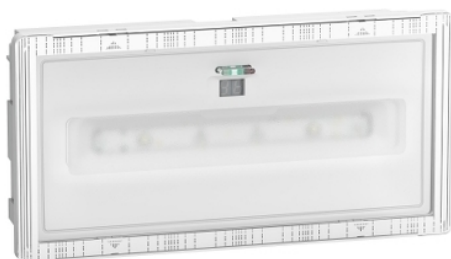

## Exiway Smart - Bloc de secours habitat. - report de défaut - SATI - IP 42

### Principales

Nom du produit	Exiway Smart
Type de produit ou équipement	Bloc autonome d'éclairage de secours
Fonction	SATI avec report de défaut
Afficheur digital	2 digits: affichage groupe et défauts produits
Alimentation	Non maintenu
Nombre de batteries	1 2,4 V 0,8 Ah Ni-Cd (Nickel-Cadmium)
Source lumineuse	LED 2 0,3 W: lampe d'éclairage

### Complémentaires

Type de lampe	LED
Montage de l'appareil	Surface ceiling Flush false ceiling Flush wall Surface wall
Type de plastron	Face avant sérigraphié
[Ue] tension assignée d'emploi	230 V AC 50 Hz
Puissance consommée en VA	2,1 VA
Puissance consommée en W	0,6 W
Consommation électrique	9,3 mA
Autonomie	5 h
Temps de charge	12 H
Flux lumineux	8 lm
Classe d'isolation électrique	Classe II
Hauteur	240 mm
Largeur	122 mm
Profondeur	45 mm
Poids du produit	0,51 kg
Accessoires associés	OVA59824 OVA59823 OVA59821