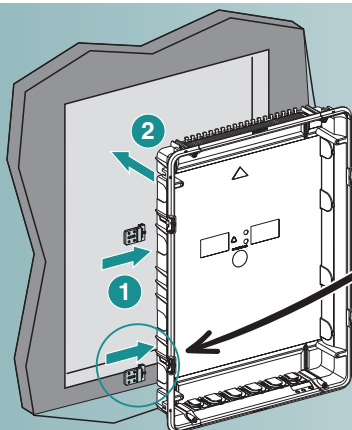

Pragma

IP30

IEC 60439-3
EN 60439-3
§ 7.4.3.2.2

Schneider
Electric

i

		A	B	C
13 mod.	1 R	366	330	86
	2 R		480	
	3 R		630	
	4 R		780	
18 mod.	1 R	456	330	
	2 R		480	
	3 R		630	
	4 R		780	
24 mod.	1 R	570	330	95
	2 R		480	
	3 R		630	
	4 R		780	
	5 R		930	
	6 R		1080	