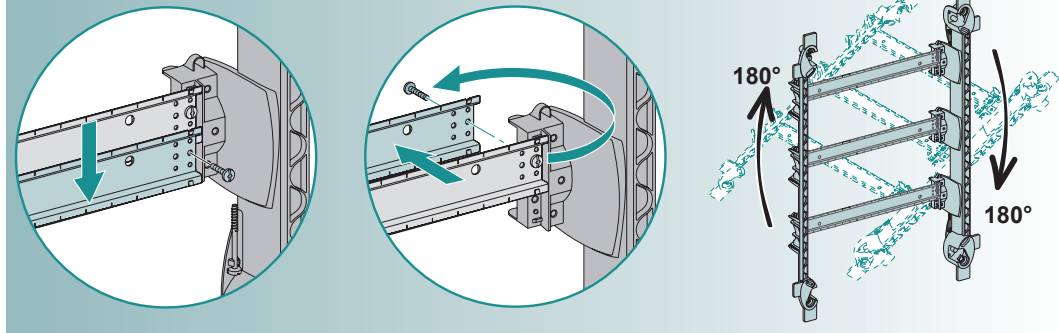

Pragma

IP30

IEC 60439-3
EN 60439-3
§ 7.4.3.2.2

Schneider
Electric

i

		A	B	C
13 mod.	1 R	366	330	86
	2 R		480	
	3 R		630	
	4 R		780	
18 mod.	1 R	456	330	
	2 R		480	
	3 R		630	
	4 R		780	
24 mod.	1 R	570	330	95
	2 R		480	
	3 R		630	
	4 R		780	
	5 R		930	
	6 R		1080	