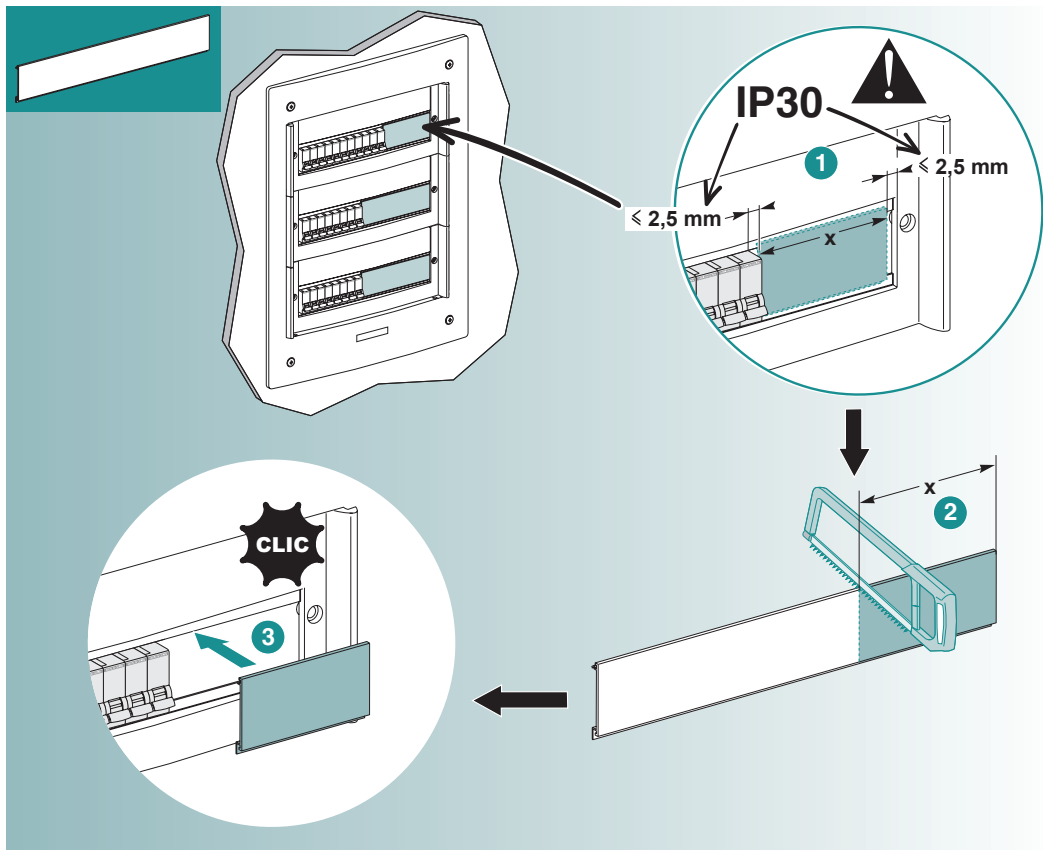

Pragma

IP30

IEC 60439-3
EN 60439-3
§ 7.4.3.2.2

Schneider
Electric

i

		A	B	C
13 mod.	1 R	366	330	86
	2 R		480	
	3 R		630	
	4 R		780	
18 mod.	1 R	456	330	
	2 R		480	
	3 R		630	
	4 R		780	
24 mod.	1 R	570	330	95
	2 R		480	
	3 R		630	
	4 R		780	
	5 R		930	
	6 R		1080	