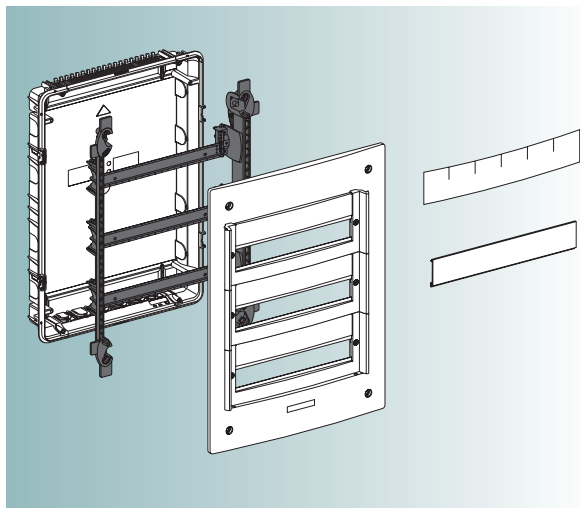

Pragma

IP30

IEC 60439-3
EN 60439-3
§ 7.4.3.2.2

Schneider
Electric

i

		A	B	C
13 mod.	1 R	366	330	86
	2 R		480	
	3 R		630	
	4 R		780	
18 mod.	1 R	456	330	
	2 R		480	
	3 R		630	
	4 R		780	
24 mod.	1 R	570	330	95
	2 R		480	
	3 R		630	
	4 R		780	
	5 R		930	
	6 R		1080	