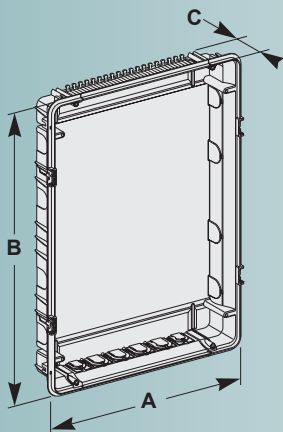

Pragma

IP30

IEC 60439-3
EN 60439-3
§ 7.4.3.2.2

Schneider
Electric

i

		A	B	C
13 mod.	1 R	366	330	86
	2 R		480	
	3 R		630	
	4 R		780	
18 mod.	1 R	456	330	
	2 R		480	
	3 R		630	
	4 R		780	
24 mod.	1 R	570	330	95
	2 R		480	
	3 R		630	
	4 R		780	
	5 R		930	
	6 R		1080	