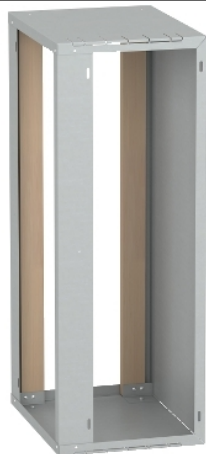

## Resi9 - set de placard - hauteur utile 710 mm