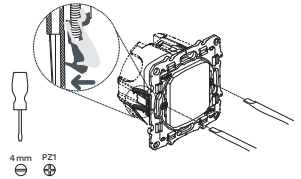

min: 0.7mm
max: 1mm

Odade

A

SS20690

1

B

1

C

1

2

i

1

2

3

Made In Spain
Сделано в Испани
Испанияда жасалган