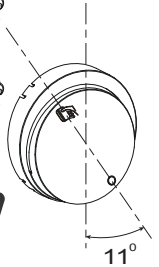

# Odace

S5--283

ERC

- fr Interrupteur à carte chambre d'hôtel 10A
- es Interruptor de tarjeta 10 A con LED
- nl Kaartschakelaar met lokalisering LED 10A
- pt Int Cartão c/ Pil Loc Noct c/LED 10A
- en Key card SW lightable w/location LED 10A
- ru Карточный выключатель с возможностью подсветки, без лампы LED, 10A
- hu Kártyás kapcsoló / jelzőfényel, LED 10 A
- pl Łącznik hotelowy
- kk Карточкалы ажыратқыш, жарықтандыру мүмкіндігімен, шамсыз LED, 10A

1-L

S520291

min: 0.7mm  
max: 1mm

**Odade**

**A**

SS20690

**1**

**B**