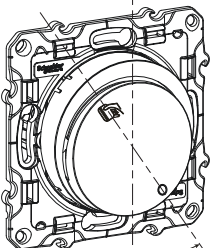

S520291

blue / синий / КӨК

- fr Lumière de jour
- es Luz día
- nl Daglicht
- pt Modo diurno
- en Day Light

- ru Дневной свет
- hu Nappali fény
- pl Jasno
- kk Күндізгі жарық