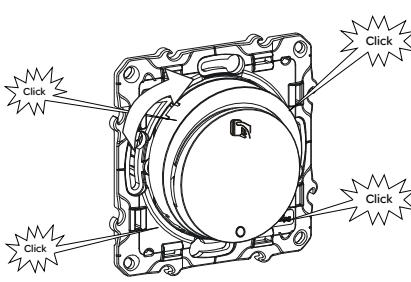

# Odace

S5--283

ERC

- fr Interrupteur à carte chambre d'hôtel 10A
- es Interruptor de tarjeta 10 A con LED
- nl Kaartschakelaar met lokalisering LED 10A
- pt Int Cartão c/ Pil Loc Noct c/LED 10A
- en Key card SW lightable w/location LED 10A
- ru Карточный выключатель с возможностью подсветки, без лампы LED, 10A
- hu Kártyás kapcsoló / jelzőfényel, LED 10 A
- pl Łącznik hotelowy
- kk Карточкалы ажыратқыш, жарықтандыру мүмкіндігімен, шамсыз LED, 10A

S520291

blue / синий / КӨК

- fr Lumière de jour
- es Luz día
- nl Daglicht
- pt Modo diurno
- en Day Light

- ru Дневной свет
- hu Nappali fény
- pl Jasno
- kk Күндізгі жарық

PB NO

- fr Raccordement localisation
- es Conexión localización
- nl Lokale aansluiting
- pt Localização da ligação
- en Location Connection
- ru подключение подсветки
- hu Csatlakoztatás
- pl Sposób podłączenia
- kk Жарықтандыруды қосу

1-L

S520291

min: 0.7mm  
max: 1mm

**Odade**

**A**

SS20690

**1**

**B**