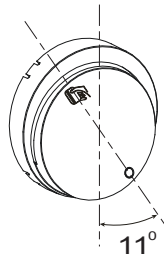

S520291

blue / синий / КӨК

- fr Lumière de jour
- es Luz día
- nl Daglicht
- pt Modo diurno
- en Day Light

- ru Дневной свет
- hu Nappali fény
- pl Jasno
- kk Күндізгі жарық