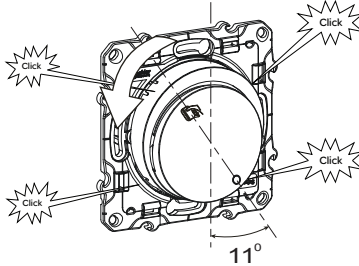

# Odace

S5--283

ERC

- fr Interrupteur à carte chambre d'hôtel 10A
- es Interruptor de tarjeta 10 A con LED
- nl Kaartschakelaar met lokalisering LED 10A
- pt Int Cartão c/ Pil Loc Noct c/LED 10A
- en Key card SW lightable w/location LED 10A
- ru Карточный выключатель с возможностью подсветки, без лампы LED, 10A
- hu Kártyás kapcsoló / jelzőfényel, LED 10 A
- pl Łącznik hotelowy
- kk Карточкалы ажыратқыш, жарықтандыру мүмкіндігімен, шамсыз LED, 10A

1-L

S520291

min: 0.7mm  
max: 1mm

**Odade**

**A**

SS20690

**1**

**B**