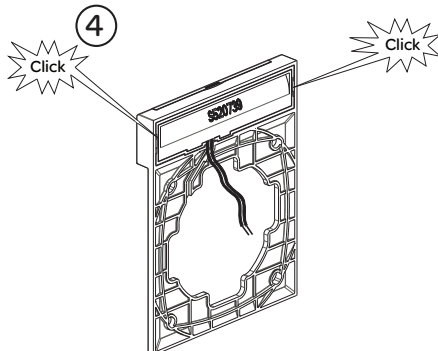

Odace

S5--739

fr Lampe à Led Plaque Styl porte étiquette
es LED para marco 1 elem Styl con portaetiqueta
nl LED lamp voor enk plaat etikethouder Styl
pt LED para Espelho Styl 1Elm c/portaetique
en LED lamp 1G Styl OP Label holder

①

②

③

④

⑤