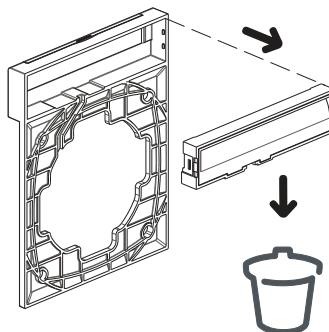

Odace

S5--739

fr Lampe à Led Plaque Styl porte étiquette
es LED para marco 1 elem Styl con portaetiqueta
nl LED lamp voor enk plaat etikethouder Styl
pt LED para Espelho Styl 1Elm c/portaetique
en LED lamp 1G Styl OP Label holder

①

②

③

④

⑤