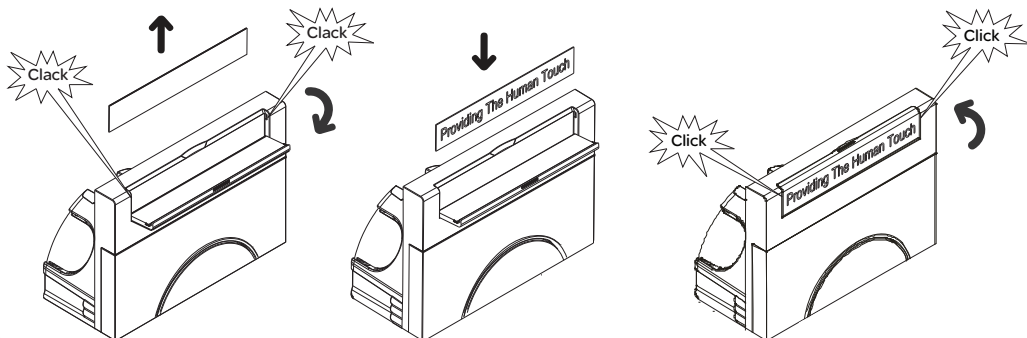

Odace

S5--732

- fr Plaque Styl 1 poste avec porte étiquette
- es Marco Styl 1 elemento con portaetiqueta
- nl Enkelv plaat Styl Wit met etikethouder
- pt Espelho Styl 1Elm c/portaetiqueta Branco
- en 1G OP Accessory Label Holder Styl
- tr Zil Çerçeve
- pl Ramka 1-krotna z etykieta
- ru Рамка+держ.для этикеток, 1 пост
- kk Кәсек+заттаңба ұстағышы,1 орынды

Odace

S5--739

fr Lampe à Led Plaque Styl porte étiquette
es LED para marco 1 elem Styl con portaetiqueta
nl LED lamp voor enk plaat etikethouder Styl
pt LED para Espelho Styl 1Elm c/portaetique
en LED lamp 1G Styl OP Label holder