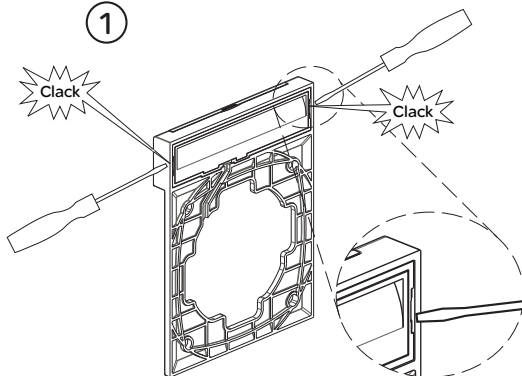

Odace

S5--739

fr Lampe à Led Plaque Styl porte étiquette
es LED para marco 1 elem Styl con portaetiqueta
nl LED lamp voor enk plaat etikethouder Styl
pt LED para Espelho Styl 1Elm c/portaetique
en LED lamp 1G Styl OP Label holder

①

②

③

④

⑤