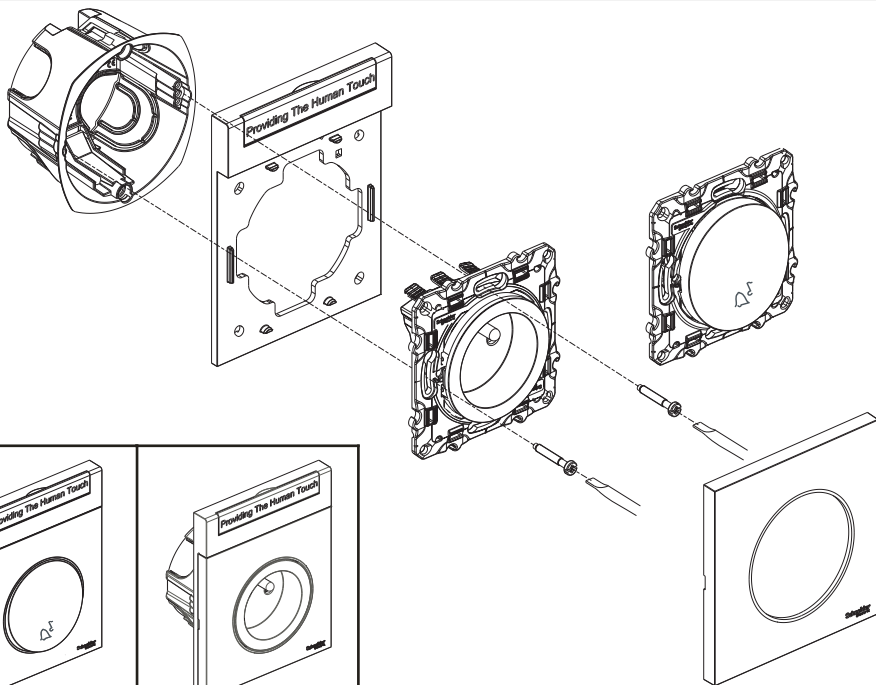

Odace

S5--732

- fr Plaque Styl 1 poste avec porte étiquette
- es Marco Styl 1 elemento con portaetiqueta
- nl Enkelv plaat Styl Wit met etikethouder
- pt Espelho Styl 1Elm c/portaetiqueta Branco
- en 1G OP Accessory Label Holder Styl
- tr Zil Çerçeve
- pl Ramka 1-krotna z etykieta
- ru Рамка+держ.для этикеток, 1 пост
- kk Кәсек+заттаңба ұстағышы,1 орынды

Odace

S5--739

fr Lampe à Led Plaque Styl porte étiquette
es LED para marco 1 elem Styl con portaetiqueta
nl LED lamp voor enk plaat etikethouder Styl
pt LED para Espelho Styl 1Elm c/portaetique
en LED lamp 1G Styl OP Label holder