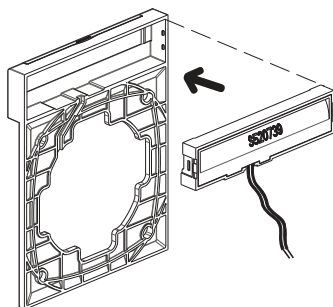

Odace

S5--739

fr Lampe à Led Plaque Styl porte étiquette
es LED para marco 1 elem Styl con portaetiqueta
nl LED lamp voor enk plaat etikethouder Styl
pt LED para Espelho Styl 1Elm c/portaetique
en LED lamp 1G Styl OP Label holder

①

②

③

④

⑤