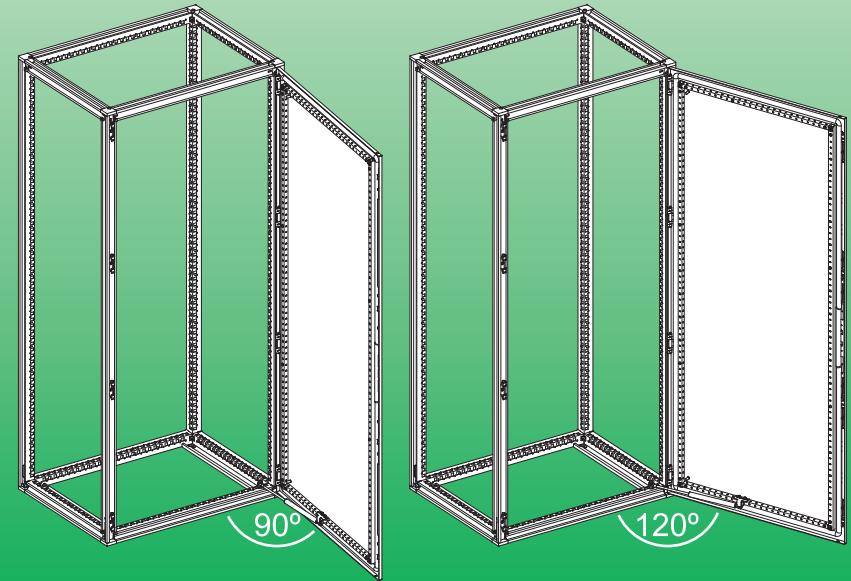

Pneumatic Door Stop Spacial SF

Limiteur d'Overture Pneumatique
Spacial SF

Retenedor de Puerta Neumático
Spacial SF

type 1

M6
3 Nm
26,55 lb-in

type 2

● M6 / T30
3 Nm
26,55 lb-in

type 3

● M8 / T25
3 Nm
26,55 lb-in

type 4

M8

type 5

6,4

7313550001-04

 Ce document a été imprimé
sur du papier écologique.
This document has been
printed on ecological paper.

25/05/2012