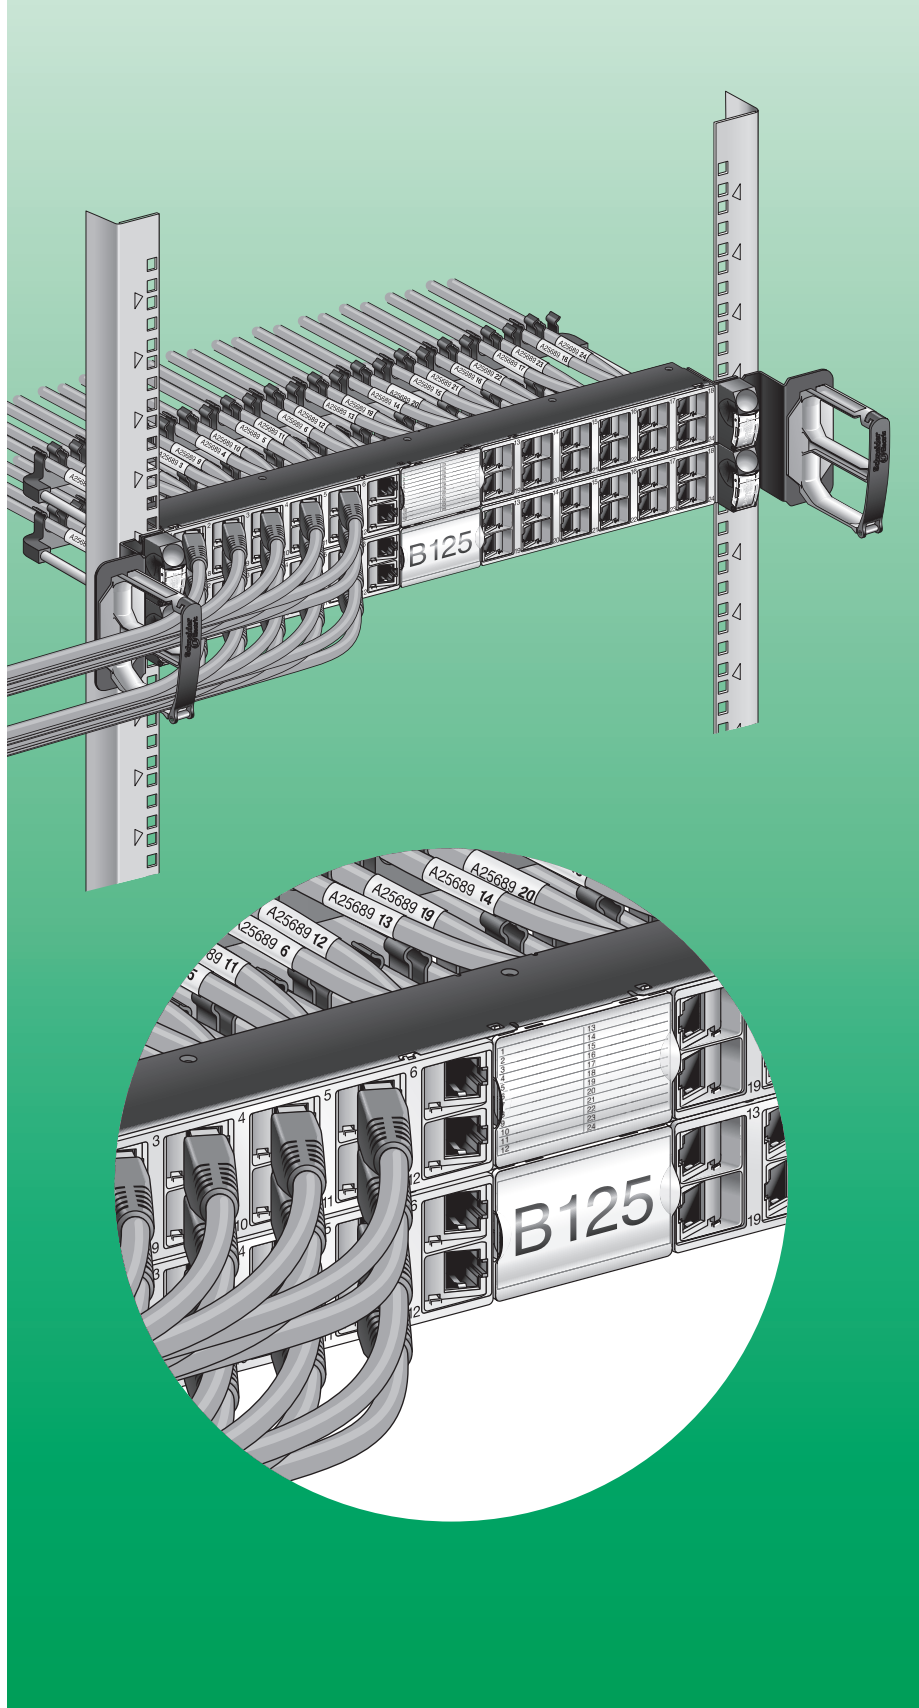

Actassi Angle panel

S1B70720-02

x1

x24

Cat. 6a STP

VDIG328241BX0

CE

UL US LISTED E473709

RoHS

x1

x1

VDIG328241B

CE

UL US LISTED E473709

RoHS

x12

VDIB17725U12 Cat. 5e UTP

VDIB17725B12 Cat. 5e STP

VDIB17726U12 Cat. 6 UTP

VDIB17726B12 Cat. 6 STP

VDIB1772XU12 Cat. 6a UTP

VDIB1772XB12 Cat. 6a STP

x10

VDIM48E011

x1

VDIR580021

V2