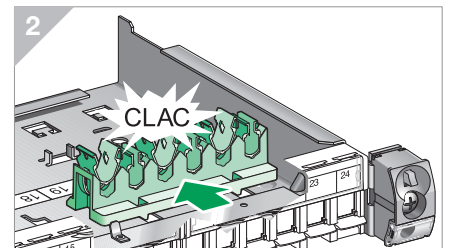

Schneider Electric Industries SAS
35, rue Joseph Monier
92500 Rueil-Malmaison, France
www.schneider-electric.com

This product must be installed, connected and used in compliance with applicable standards and/or installation regulations.

As standards, specifications and designs develop from time to time, always ask for confirmation of the information given in this publication.

Ce produit doit être installé, connecté et utilisé conformément aux normes applicables et/ou règles d'installation.

Du fait que les normes, les spécifications et les sché-

mas peuvent être modifiés, nous vous recommandons de vérifier que la documentation de cette publication soit mise à jour.

Este producto debe ser instalado, conectado y utilizado en acuerdo con las normas aplicables y/o las reglas de instalación.

Dado que las normas, las especificaciones y los diseños se desarrollan de vez en cuando, se recomienda se aseguren que la información dada en esta publicación sea la correcta.