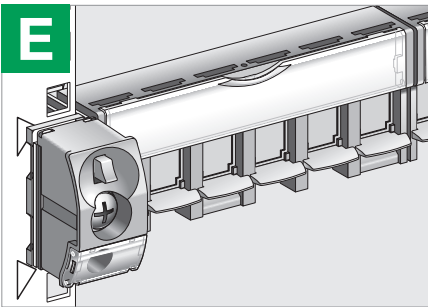

Schneider Electric Industries SAS
35, rue Joseph Monier
92500 Rueil-Malmaison, France
www.schneider-electric.com

This product must be installed, connected and used in compliance with applicable standards and/or installation regulations.

As standards, specifications and designs develop from time to time, always ask for confirmation of the information given in this publication.

Ce produit doit être installé, connecté et utilisé conformément aux normes applicables et/ou règles d'installation.

Du fait que les normes, les spécifications et les sché-

mas peuvent être modifiés, nous vous recommandons de vérifier que la documentation de cette publication soit mise à jour.

Este producto debe ser instalado, conectado y utilizado en acuerdo con las normas aplicables y/o las reglas de instalación.

Dado que las normas, las especificaciones y los diseños se desarrollan de vez en cuando, se recomienda se aseguren que la información dada en esta publicación sea la correcta.