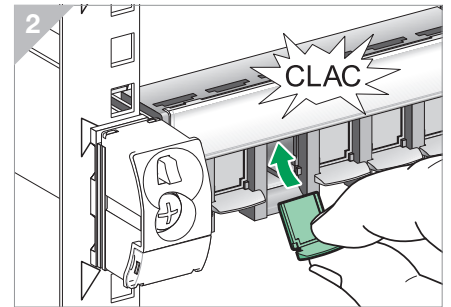

Schneider Electric Industries SAS
35, rue Joseph Monier
92500 Rueil-Malmaison, France
www.schneider-electric.com

This product must be installed, connected and used in compliance with applicable standards and/or installation regulations.

As standards, specifications and designs develop from time to time, always ask for confirmation of the information given in this publication.

Ce produit doit être installé, connecté et utilisé conformément aux normes applicables et/ou règles d'installation.

Du fait que les normes, les spécifications et les sché-

mas peuvent être modifiés, nous vous recommandons de vérifier que la documentation de cette publication soit mise à jour.

Este producto debe ser instalado, conectado y utilizado en acuerdo con las normas aplicables y/o las reglas de instalación.

Dado que las normas, las especificaciones y los diseños se desarrollan de vez en cuando, se recomienda se aseguren que la información dada en esta publicación sea la correcta.