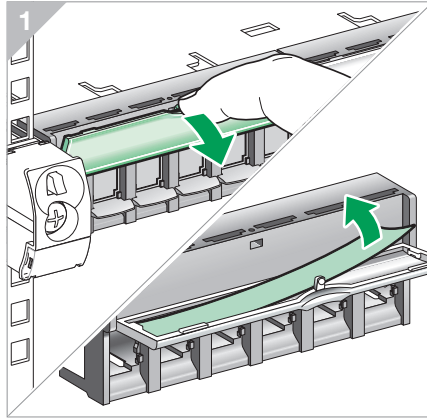

Schneider Electric Industries SAS
35, rue Joseph Monier
92500 Rueil-Malmaison, France
www.schneider-electric.com

This product must be installed, connected and used in compliance with applicable standards and/or installation regulations.

As standards, specifications and designs develop from time to time, always ask for confirmation of the information given in this publication.

Ce produit doit être installé, connecté et utilisé conformément aux normes applicables et/ou règles d'installation.

Du fait que les normes, les spécifications et les sché-

mas peuvent être modifiés, nous vous recommandons de vérifier que la documentation de cette publication soit mise à jour.

Este producto debe ser instalado, conectado y utilizado en acuerdo con las normas aplicables y/o las reglas de instalación.

Dado que las normas, las especificaciones y los diseños se desarrollan de vez en cuando, se recomienda se aseguren que la información dada en esta publicación sea la correcta.