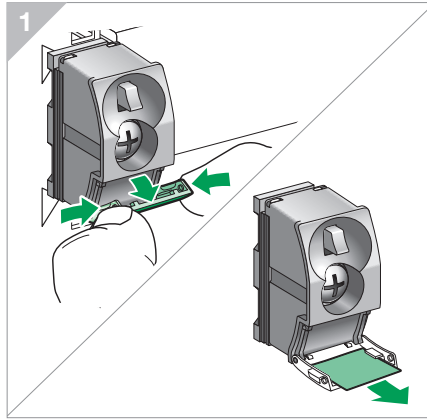

Schneider Electric Industries SAS
35, rue Joseph Monier
92500 Rueil-Malmaison, France
www.schneider-electric.com

This product must be installed, connected and used in compliance with applicable standards and/or installation regulations.

As standards, specifications and designs develop from time to time, always ask for confirmation of the information given in this publication.

Ce produit doit être installé, connecté et utilisé conformément aux normes applicables et/ou règles d'installation.

Du fait que les normes, les spécifications et les sché-

mas peuvent être modifiés, nous vous recommandons de vérifier que la documentation de cette publication soit mise à jour.

Este producto debe ser instalado, conectado y utilizado en acuerdo con las normas aplicables y/o las reglas de instalación.

Dado que las normas, las especificaciones y los diseños se desarrollan de vez en cuando, se recomienda se aseguren que la información dada en esta publicación sea la correcta.