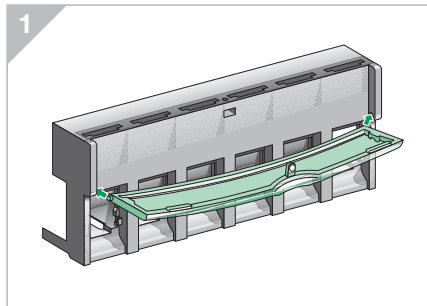

Schneider Electric Industries SAS
35, rue Joseph Monier
92500 Rueil-Malmaison, France
www.schneider-electric.com

This product must be installed, connected and used in compliance with applicable standards and/or installation regulations.

As standards, specifications and designs develop from time to time, always ask for confirmation of the information given in this publication.

Ce produit doit être installé, connecté et utilisé conformément aux normes applicables et/ou règles d'installation.

Du fait que les normes, les spécifications et les sché-

mas peuvent être modifiés, nous vous recommandons de vérifier que la documentation de cette publication soit mise à jour.

Este producto debe ser instalado, conectado y utilizado en acuerdo con las normas aplicables y/o las reglas de instalación.

Dado que las normas, las especificaciones y los diseños se desarrollan de vez en cuando, se recomienda se aseguren que la información dada en esta publicación sea la correcta.