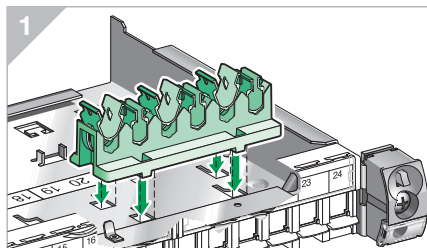

Schneider Electric Industries SAS
35, rue Joseph Monier
92500 Rueil-Malmaison, France
www.schneider-electric.com

This product must be installed, connected and used in compliance with applicable standards and/or installation regulations.

As standards, specifications and designs develop from time to time, always ask for confirmation of the information given in this publication.

Ce produit doit être installé, connecté et utilisé conformément aux normes applicables et/ou règles d'installation.

Du fait que les normes, les spécifications et les sché-

mas peuvent être modifiés, nous vous recommandons de vérifier que la documentation de cette publication soit mise à jour.

Este producto debe ser instalado, conectado y utilizado en acuerdo con las normas aplicables y/o las reglas de instalación.

Dado que las normas, las especificaciones y los diseños se desarrollan de vez en cuando, se recomienda se aseguren que la información dada en esta publicación sea la correcta.