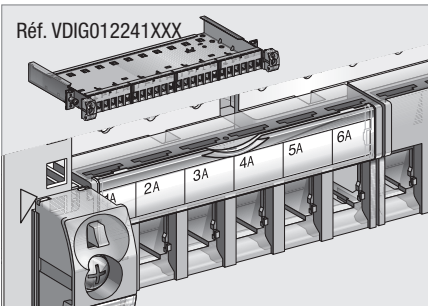

Schneider Electric Industries SAS
35, rue Joseph Monier
92500 Rueil-Malmaison, France
www.schneider-electric.com

This product must be installed, connected and used in compliance with applicable standards and/or installation regulations.

As standards, specifications and designs develop from time to time, always ask for confirmation of the information given in this publication.

Ce produit doit être installé, connecté et utilisé conformément aux normes applicables et/ou règles d'installation.

Du fait que les normes, les spécifications et les sché-

mas peuvent être modifiés, nous vous recommandons de vérifier que la documentation de cette publication soit mise à jour.

Este producto debe ser instalado, conectado y utilizado en acuerdo con las normas aplicables y/o las reglas de instalación.

Dado que las normas, las especificaciones y los diseños se desarrollan de vez en cuando, se recomienda se aseguren que la información dada en esta publicación sea la correcta.