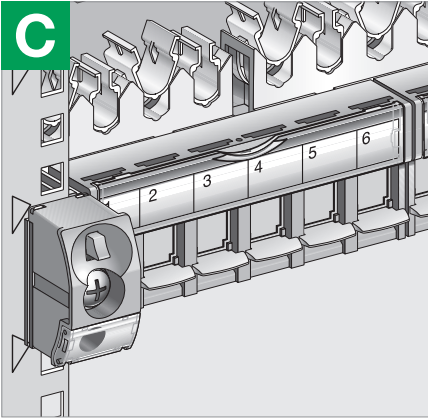

Schneider Electric Industries SAS
35, rue Joseph Monier
92500 Rueil-Malmaison, France
www.schneider-electric.com

This product must be installed, connected and used in compliance with applicable standards and/or installation regulations.

As standards, specifications and designs develop from time to time, always ask for confirmation of the information given in this publication.

Ce produit doit être installé, connecté et utilisé conformément aux normes applicables et/ou règles d'installation.

Du fait que les normes, les spécifications et les sché-

mas peuvent être modifiés, nous vous recommandons de vérifier que la documentation de cette publication soit mise à jour.

Este producto debe ser instalado, conectado y utilizado en acuerdo con las normas aplicables y/o las reglas de instalación.

Dado que las normas, las especificaciones y los diseños se desarrollan de vez en cuando, se recomienda se aseguren que la información dada en esta publicación sea la correcta.