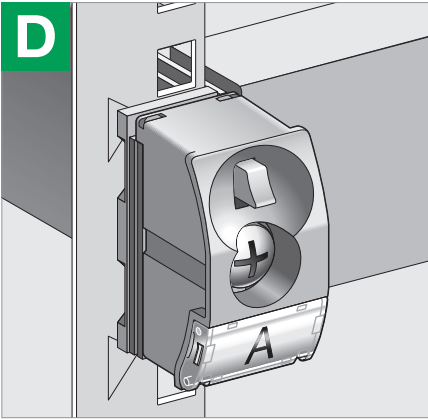

Schneider Electric Industries SAS
35, rue Joseph Monier
92500 Rueil-Malmaison, France
www.schneider-electric.com

This product must be installed, connected and used in compliance with applicable standards and/or installation regulations.

As standards, specifications and designs develop from time to time, always ask for confirmation of the information given in this publication.

Ce produit doit être installé, connecté et utilisé conformément aux normes applicables et/ou règles d'installation.

Du fait que les normes, les spécifications et les sché-

mas peuvent être modifiés, nous vous recommandons de vérifier que la documentation de cette publication soit mise à jour.

Este producto debe ser instalado, conectado y utilizado en acuerdo con las normas aplicables y/o las reglas de instalación.

Dado que las normas, las especificaciones y los diseños se desarrollan de vez en cuando, se recomienda se aseguren que la información dada en esta publicación sea la correcta.