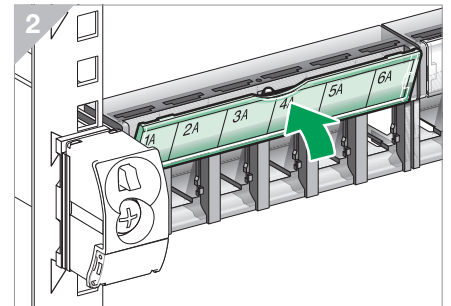

Schneider Electric Industries SAS
35, rue Joseph Monier
92500 Rueil-Malmaison, France
www.schneider-electric.com

This product must be installed, connected and used in compliance with applicable standards and/or installation regulations.

As standards, specifications and designs develop from time to time, always ask for confirmation of the information given in this publication.

Ce produit doit être installé, connecté et utilisé conformément aux normes applicables et/ou règles d'installation.

Du fait que les normes, les spécifications et les sché-

mas peuvent être modifiés, nous vous recommandons de vérifier que la documentation de cette publication soit mise à jour.

Este producto debe ser instalado, conectado y utilizado en acuerdo con las normas aplicables y/o las reglas de instalación.

Dado que las normas, las especificaciones y los diseños se desarrollan de vez en cuando, se recomienda se aseguren que la información dada en esta publicación sea la correcta.