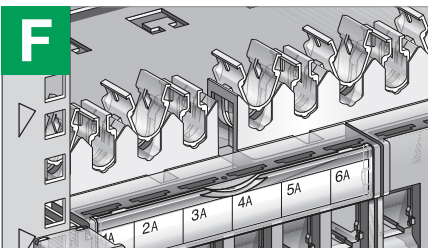

Schneider Electric Industries SAS
35, rue Joseph Monier
92500 Rueil-Malmaison, France
www.schneider-electric.com

This product must be installed, connected and used in compliance with applicable standards and/or installation regulations.

As standards, specifications and designs develop from time to time, always ask for confirmation of the information given in this publication.

Ce produit doit être installé, connecté et utilisé conformément aux normes applicables et/ou règles d'installation.

Du fait que les normes, les spécifications et les sché-

mas peuvent être modifiés, nous vous recommandons de vérifier que la documentation de cette publication soit mise à jour.

Este producto debe ser instalado, conectado y utilizado en acuerdo con las normas aplicables y/o las reglas de instalación.

Dado que las normas, las especificaciones y los diseños se desarrollan de vez en cuando, se recomienda se aseguren que la información dada en esta publicación sea la correcta.