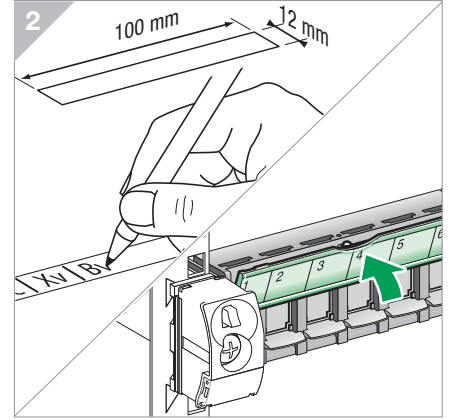

Schneider Electric Industries SAS
35, rue Joseph Monier
92500 Rueil-Malmaison, France
www.schneider-electric.com

This product must be installed, connected and used in compliance with applicable standards and/or installation regulations.

As standards, specifications and designs develop from time to time, always ask for confirmation of the information given in this publication.

Ce produit doit être installé, connecté et utilisé conformément aux normes applicables et/ou règles d'installation.

Du fait que les normes, les spécifications et les sché-

mas peuvent être modifiés, nous vous recommandons de vérifier que la documentation de cette publication soit mise à jour.

Este producto debe ser instalado, conectado y utilizado en acuerdo con las normas aplicables y/o las reglas de instalación.

Dado que las normas, las especificaciones y los diseños se desarrollan de vez en cuando, se recomienda se aseguren que la información dada en esta publicación sea la correcta.