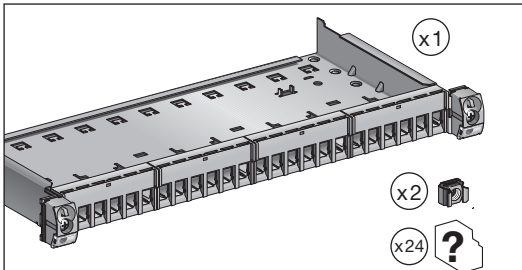

# LexCom 19" Copper panels

NT BBV 12975

<b>VDIG112241U50</b>	Cat. 5	UTP	
<b>VDIG112241F50</b>	Cat. 5	FTP	
<b>VDIG112241U60</b>	Cat. 6	UTP	
<b>VDIG112241B60</b>	Cat. 6	FTP	
<b>VDIG112241BXO</b>	Cat. 6a	STP	
<b>VDIG112241U</b>		UTP	
<b>VDIG112241F</b>		FTP	

<b>VDIG012241U50</b>	Cat. 5	UTP	
<b>VDIG012241B50</b>	Cat. 5	FTP	
<b>VDIG012241U60</b>	Cat. 6	UTP	
<b>VDIG012241B60</b>	Cat. 6	FTP	
<b>VDIG012241BXO</b>	Cat. 6a	STP	
<b>VDIG012241U</b>		UTP	
<b>VDIG012241F</b>		FTP	