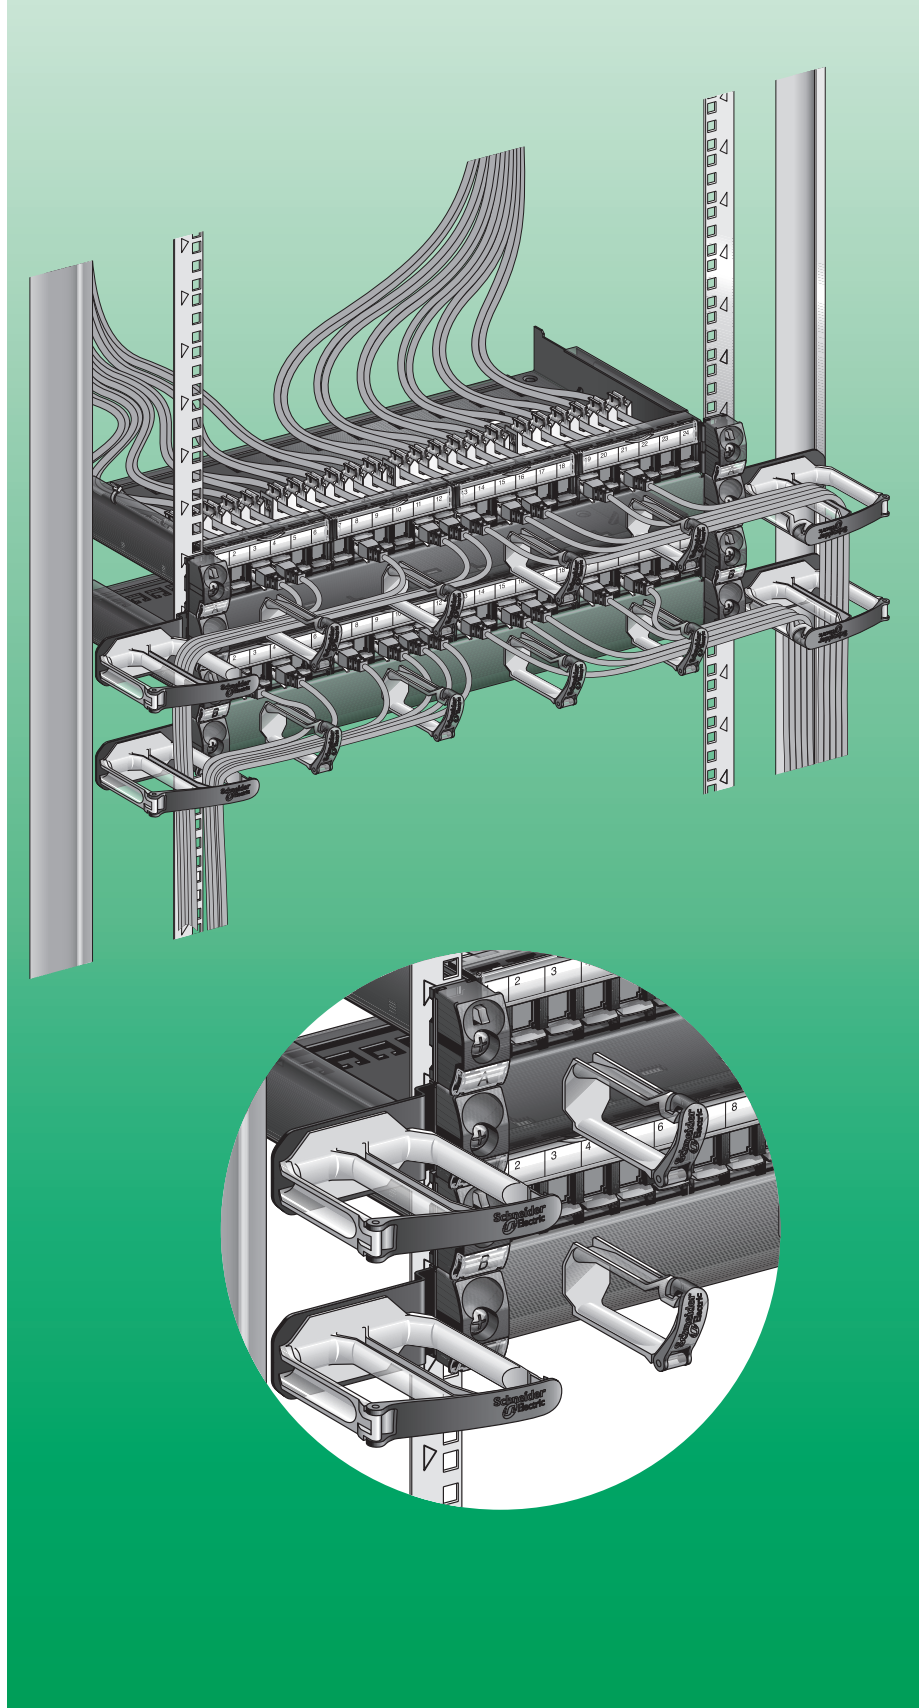

# LexCom 19" Copper panels

NT BBV 12975

<b>VDIG112241U50</b>	Cat. 5	UTP	
<b>VDIG112241F50</b>	Cat. 5	FTP	
<b>VDIG112241U60</b>	Cat. 6	UTP	
<b>VDIG112241B60</b>	Cat. 6	FTP	
<b>VDIG112241BXO</b>	Cat. 6a	STP	
<b>VDIG112241U</b>		UTP	
<b>VDIG112241F</b>		FTP	

<b>VDIG012241U50</b>	Cat. 5	UTP	
<b>VDIG012241B50</b>	Cat. 5	FTP	
<b>VDIG012241U60</b>	Cat. 6	UTP	
<b>VDIG012241B60</b>	Cat. 6	FTP	
<b>VDIG012241BXO</b>	Cat. 6a	STP	
<b>VDIG012241U</b>		UTP	
<b>VDIG012241F</b>		FTP	