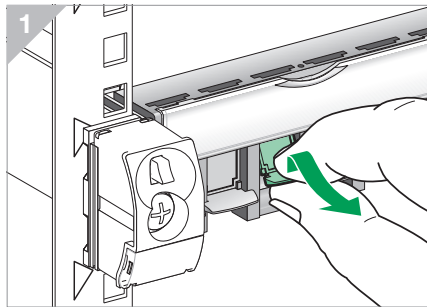

Schneider Electric Industries SAS
35, rue Joseph Monier
92500 Rueil-Malmaison, France
www.schneider-electric.com

This product must be installed, connected and used in compliance with applicable standards and/or installation regulations.

As standards, specifications and designs develop from time to time, always ask for confirmation of the information given in this publication.

Ce produit doit être installé, connecté et utilisé conformément aux normes applicables et/ou règles d'installation.

Du fait que les normes, les spécifications et les sché-

mas peuvent être modifiés, nous vous recommandons de vérifier que la documentation de cette publication soit mise à jour.

Este producto debe ser instalado, conectado y utilizado en acuerdo con las normas aplicables y/o las reglas de instalación.

Dado que las normas, las especificaciones y los diseños se desarrollan de vez en cuando, se recomienda se aseguren que la información dada en esta publicación sea la correcta.