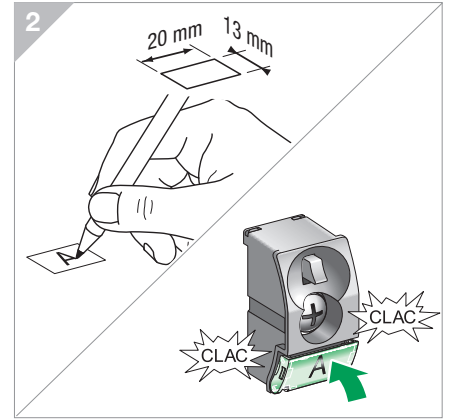

Schneider Electric Industries SAS
35, rue Joseph Monier
92500 Rueil-Malmaison, France
www.schneider-electric.com

This product must be installed, connected and used in compliance with applicable standards and/or installation regulations.

As standards, specifications and designs develop from time to time, always ask for confirmation of the information given in this publication.

Ce produit doit être installé, connecté et utilisé conformément aux normes applicables et/ou règles d'installation.

Du fait que les normes, les spécifications et les sché-

mas peuvent être modifiés, nous vous recommandons de vérifier que la documentation de cette publication soit mise à jour.

Este producto debe ser instalado, conectado y utilizado en acuerdo con las normas aplicables y/o las reglas de instalación.

Dado que las normas, las especificaciones y los diseños se desarrollan de vez en cuando, se recomienda se aseguren que la información dada en esta publicación sea la correcta.