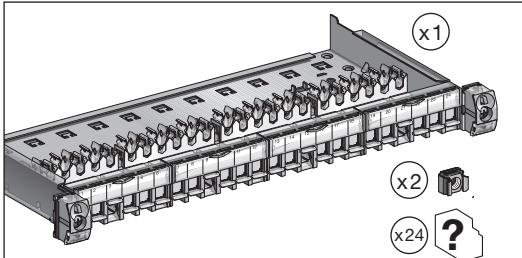

# LexCom 19" Copper panels

NT BBV 12975

<b>VDIG112241U50</b>	Cat. 5	UTP	
<b>VDIG112241F50</b>	Cat. 5	FTP	
<b>VDIG112241U60</b>	Cat. 6	UTP	
<b>VDIG112241B60</b>	Cat. 6	FTP	
<b>VDIG112241BXO</b>	Cat. 6a	STP	
<b>VDIG112241U</b>		UTP	
<b>VDIG112241F</b>		FTP	