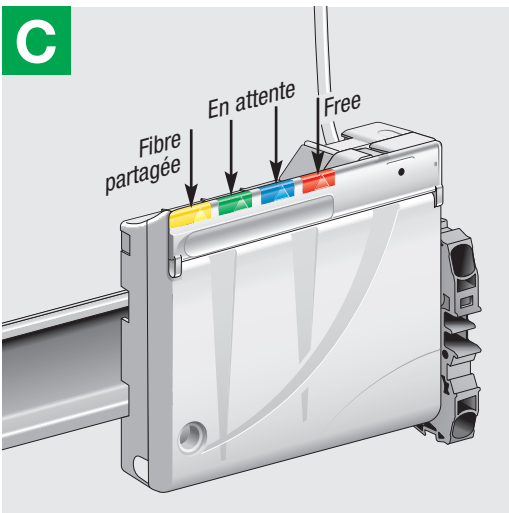

# LexCom Home DTIO

HRB6729401-01

January 2013

**B**

**E****Box fibre au coffret**

Ambiance

Coffret

**E'****Box fibre en ambiance**

Ambiance

Coffret

**E''****Box en ambiance  
ONT au coffret**

Ambiance

Coffret