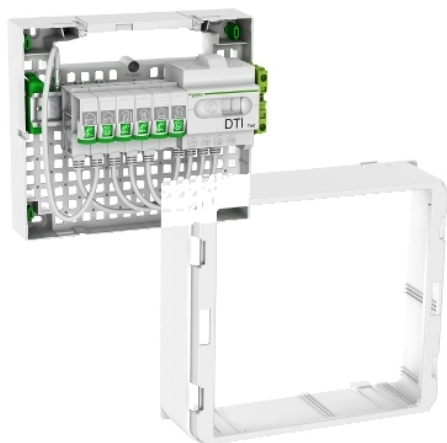

Fiche produit

Caractéristiques

VDIR390026

LexCom Home - coffret communication grade 2TV - 6xRJ45 cat6 ext. à 7 - 13M 1R

Principales

Gamme	LexCom Home
Nom du produit	LexCom Home Essential
Commercial name	Pack ACCESS
Type de produit ou équipement	Coffret de communication
Benefit	Distribution de TV, de données et de téléphone sur chaque prise RJ45
Pack composition	1 bornier de terre 1 Rail DIN240 mm 1 cordon balun 1 RJ45 DTI4 sortie(s) 1 répartiteur coaxial4 sortie(s) 1 grille de fixation 6 FIX RJ45 support modulaire 6 RJ45 connecteur Cat6 1 Rail DIN101 mm 4 RJ45/RJ45 cordon de raccordement 1 Resi9 enveloppe

Complémentaires

Type de coffret	Resi9 coffret 13 1 rangée(s)
Type de répartiteur	Téléphone: 1 entrée téléphonique RJ45 Téléphone: 4 sorties téléphoniques RJ45 TV: 4 sorties coaxiales
Nombre de ports	Connecteur 6 ports
Type de connecteur	RJ45 Cat. 6 STP Actassi S-one
Patch cord type	Cordon balun, 40 cm (x 1) Cordon de raccordement RJ45 / RJ45, 25 cm (x 4)
Room for	DTIO LexCom Home à fixer sur Rail DIN Commutateur Ethernet LexCom Home à fixer sur grille ADSL master filter
Longueur	225 mm
Hauteur	108 mm
Largeur	252 mm
Poids du produit	1,6 kg

Poids de l'emballage 2	108,6 kg
Hauteur de l'emballage 2	80 cm
Largeur de l'emballage 2	80 cm
Longueur de l'emballage 2	120 cm

Durabilité de l'offre

Statut environnemental de l'offre	Produit Green Premium
Sans SVHC REACH	Oui
Directive RoHS UE	Conforme Déclaration RoHS UE
Sans métaux lourds toxiques	Oui
Sans mercure	Oui
Information sur les exemptions RoHS	Oui
Régulation RoHS Chine	Déclaration RoHS Pour La Chine
Profil environnemental	Profil Environnemental Du Produit
DEEE	Sur le marché de l'Union Européenne, le produit doit être mis au rebut selon un protocole spécifique de collecte des déchets et ne jamais être jeté dans une poubelle d'ordures ménagères.