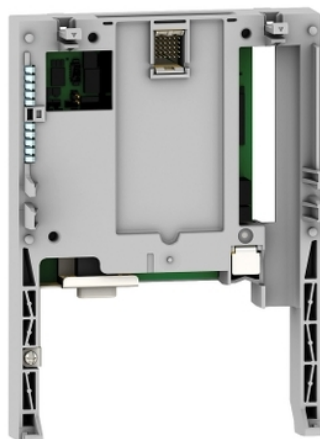

# VW3A3310D

Altivar - carte de comm. TCP Modbus - pour  
ATV61/ATV71 - 1xRJ45 - 10/100Mbit/s

### Principales

Type de produit ou équipement	Carte de communication
Compatibilité de gamme	Altivar 61 Altivar 71 Altivar 71Q Altivar 61Q
Protocole de communication	Modbus TCP
Application spécifique du produit	Pour l'installation en cascade
Type de connecteur	1 RJ45
Vitesse de transmission	100 Mbps 10 Mbps
Interface physique	Ethernet 2
Services Web	Moniteur Altivar Statistiques Ethernet Diagramme Altivar Scanner E/S Agent FDR Éditeur de données Courrier électronique Sécurité

### Complémentaires

Mode d'échange	Half duplex et full duplex
Liaison informatique de communication	LLC : IEEE 802.2 MAC : IEEE 802.3
Type de réseau de communication	IP se conformer à RFC791
Type de transport de communication	UDP 8 connexions maximum TCP se conformer à RFC793
Concept	Prêt transparent classe C20
Serveur Web	Incorporé
Service communication	Profil CiA 402 Profil des E/S La surveillance de communication peut être inhibée, réglable Diagnostic (08) FTP Branchement de balayage d'E/S peut être inhibé Identification du périphérique de lecture (43) Lire les registres de maintien (03) Lire les registres des entrées (04) Lire/Écrire les registres multiples (23) SNMP TFTP Écrire les registres multiples (16) Écriture de registre simple (06)
Type d'affichage	1 DEL pour 10/100 Mbits/s (vitesse) 1 DEL pour FLT (défaut Ethernet) 1 DEL pour RX (réception) 1 DEL pour STS (adresse IP) 1 DEL pour TX (transmission) Terminal d'affichage graphique pour mot de contrôle reçu Terminal d'affichage graphique pour référence reçue Serveur Web
Poids du produit	0,3 kg