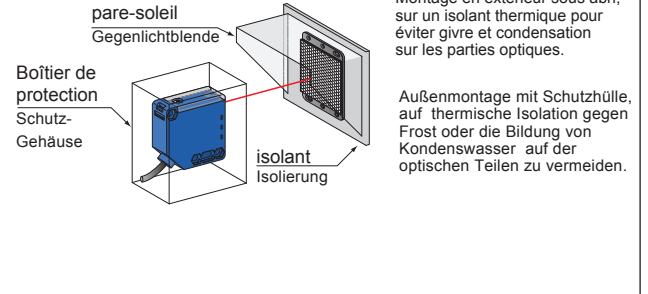

Détecteur photo-électrique (Portée : 7 m - Longueur câble : 2 m)
Reflexions-Lichtschränke (Schaltabstand: 7 m - Anschlußleitung: 2 m)

art 961762

Montage / Montage

Encombrements / Abmessungen

Mise en oeuvre électrique / Elektrische Installation

Alignement / Justierung

Fonctionnement des contacts du relais / Funktion des Relais

Précautions d'emploi / Schutzmaßnahmen

Température de fonctionnement / Betriebs-Temperatur : -25...+55 °C
 Degré de protection / Schutzart : IP65