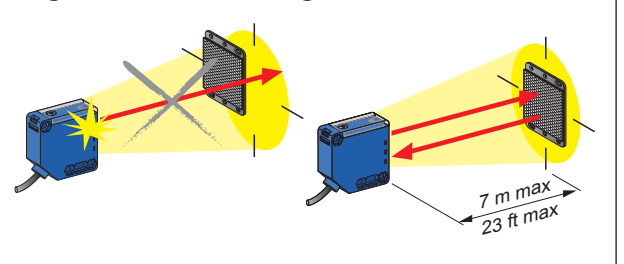

Détecteur photo-électrique (Portée : 7 m - Longueur câble : 2 m)
Reflexions-Lichtschränke (Schaltabstand: 7 m - Anschlußleitung: 2 m)

art 961762

Montage / Montage

Encombrements / Abmessungen

Mise en oeuvre électrique / Elektrische Installation

Alignement / Justierung

Fonctionnement des contacts du relais / Funktion des Relais

Précautions d'emploi / Schutzmaßnahmen

Température de fonctionnement / Betriebs-Temperatur : -25...+55 °C
 Degré de protection / Schutzart : IP65