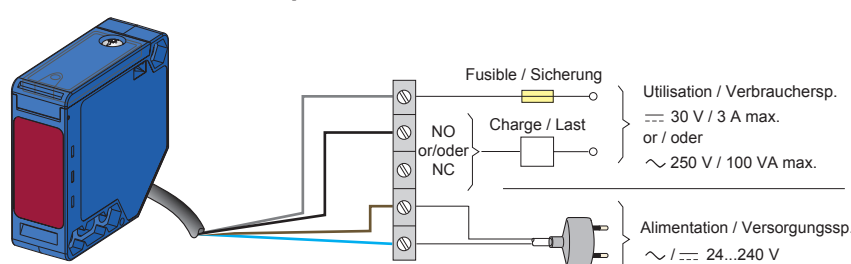

Détecteur photo-électrique (Portée : 7 m - Longueur câble : 2 m)
Reflexions-Lichtschränke (Schaltabstand: 7 m - Anschlußleitung: 2 m)

art 961762

Montage / Montage

Encombrements / Abmessungen

Mise en oeuvre électrique / Elektrische Installation

Alignement / Justierung

Fonctionnement des contacts du relais / Funktion des Relais

Précautions d'emploi / Schutzmaßnahmen

Température de fonctionnement / Betriebs-Temperatur : -25...+55 °C
 Degré de protection / Schutzart : IP65