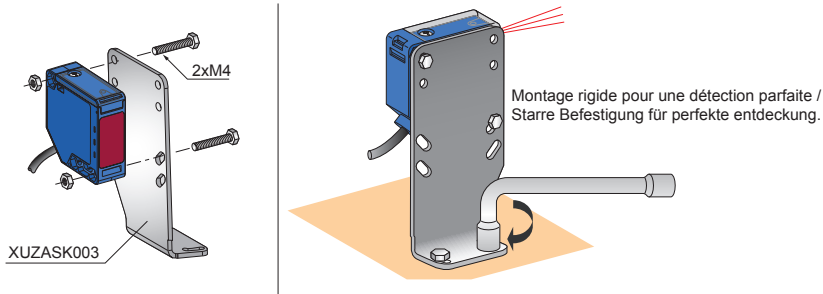

Détecteur photo-électrique (Portée : 7 m - Longueur câble : 2 m)
Reflexions-Lichtschränke (Schaltabstand: 7 m - Anschlußleitung: 2 m)

art 961762

Montage / Montage

Encombrements / Abmessungen

Mise en oeuvre électrique / Elektrische Installation

Alignement / Justierung

Fonctionnement des contacts du relais / Funktion des Relais

Précautions d'emploi / Schutzmaßnahmen

Température de fonctionnement / Betriebs-Temperatur : -25...+55 °C
 Degré de protection / Schutzart : IP65