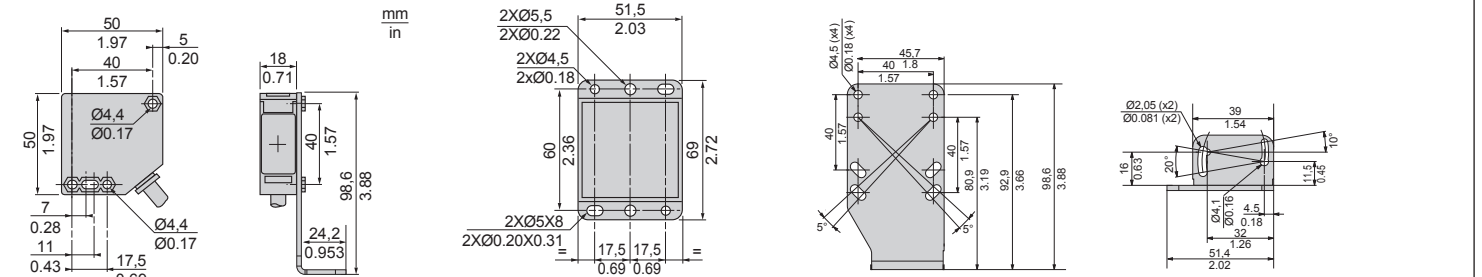

Détecteur photo-électrique (Portée : 7 m - Longueur câble : 2 m)
Reflexions-Lichtschränke (Schaltabstand: 7 m - Anschlußleitung: 2 m)

art 961762

Montage / Montage

Encombrements / Abmessungen

Mise en oeuvre électrique / Elektrische Installation