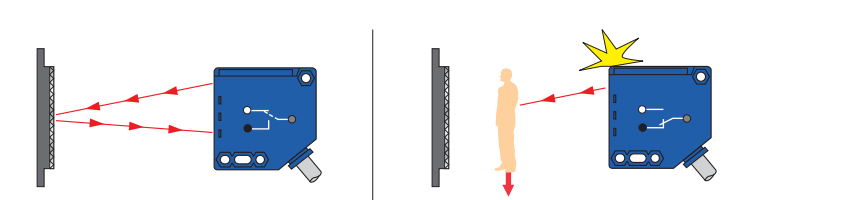

Détecteur photo-électrique (Portée : 7 m - Longueur câble : 2 m)
Reflexions-Lichtschränke (Schaltabstand: 7 m - Anschlußleitung: 2 m)

art 961762

Montage / Montage

Encombrements / Abmessungen

Mise en oeuvre électrique / Elektrische Installation

Alignement / Justierung

Fonctionnement des contacts du relais / Funktion des Relais

Précautions d'emploi / Schutzmaßnahmen

Température de fonctionnement / Betriebs-Temperatur : -25...+55 °C
 Degré de protection / Schutzart : IP65