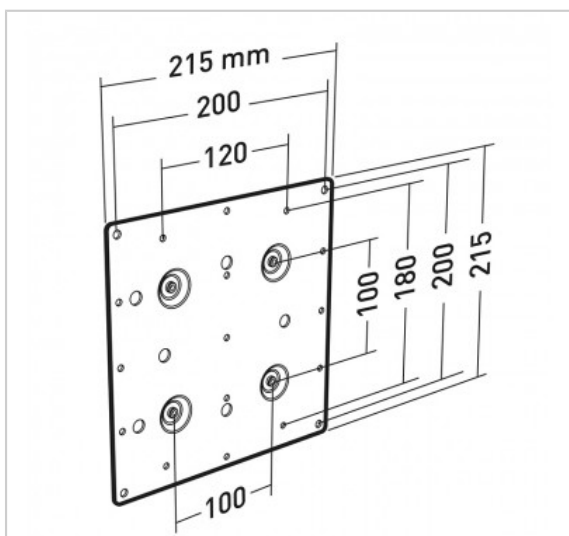

APPLIK 2491

Plaque adaptatrice jusqu'à VESA 200

Référence : 002491

FICHE TECHNIQUE

VESA	100>200
Matériau	Acier
Finition	Zinguée blanc
Temps de montage (min)	5
Personne(s) pour montage	1

EN SAVOIR PLUS

Cette plaque adaptatrice permet de fixer des écrans VESA 200x100, 200x200, JVC 120x180 sur tout support muni d'un VESA 100.