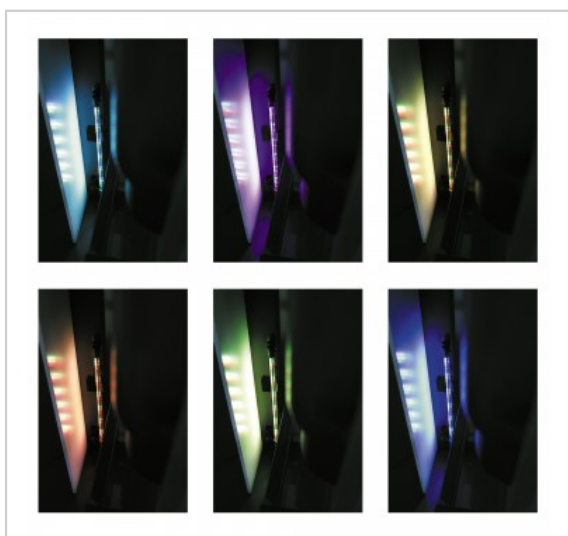

LIGHT MOTION

Éclairage d'ambiance - système complet

Référence : 002557

FICHE TECHNIQUE

Type de produit	Accessoires
Temps de montage (min)	10
Personne(s) pour montage	1

EN SAVOIR PLUS

- Variation des couleurs en fonction de l'intensité sonore
- Faible consommation : 9W/rampes
- Aucune émission de chaleur
- Bloc d'alimentation secteur déporté et cordon d'alimentation électrique de 1 m 50 fourni
- 3 embouts pour secteurs fournis (US, Europe, UK)
- Télécommande MOVE&LIGHT fournie avec 2 piles LR03
- Système modulable jusqu'à 6 rampes de diodes
- Longueur de la rampe : 380 mm