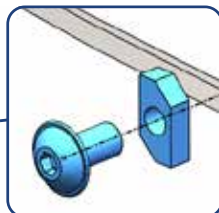

MONTER LES ROUES MOUNTING THE WHEELS

	Socle standard Standard base	Grand socle Large base
Roues Ø 35mm / Ø 35mm wheels	182000	182001
Roues Ø 75mm / Ø 75mm wheels	182050	182051

MONTER LE SOCLE MOUNTING THE BASE

Placer les 2 parties du socle sur les axes

10 rondelles XX + 10 écrous fins XX

	Socle standard Standard base	Grand socle Large base
Roues Ø 35mm / Ø 35mm wheels	182000	182001
Roues Ø 75mm / Ø 75mm wheels	182050	182051

MONTER LE PROFILÉ MOUNTING THE PROFILE

	Socle standard Standard base	Grand socle Large base
Roues Ø 35mm / Ø 35mm wheels	182000	182001
Roues Ø 75mm / Ø 75mm wheels	182050	182051