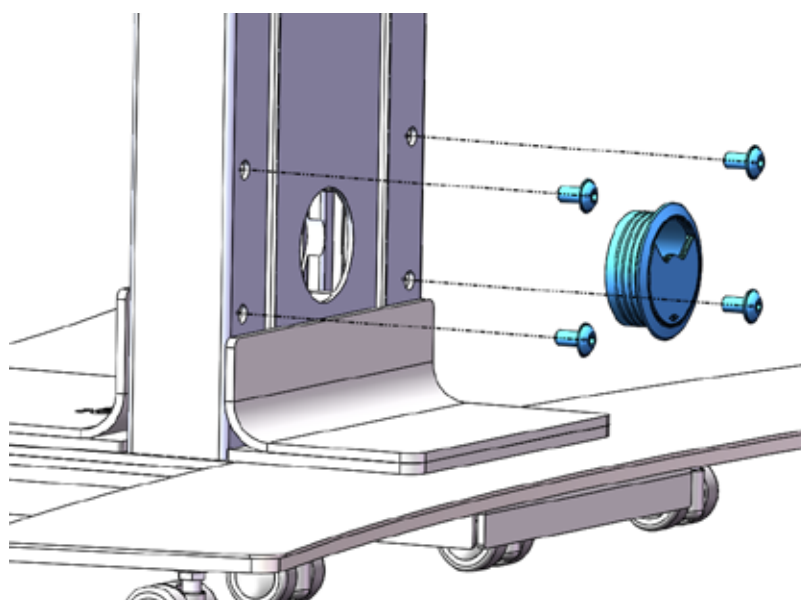

Placer les 2 parties du socle sur les axes

10 rondelles XX + 10 écrous fins XX

	Socle standard Standard base	Grand socle Large base
Roues Ø 35mm / Ø 35mm wheels	182000	182001
Roues Ø 75mm / Ø 75mm wheels	182050	182051

MONTER LE PROFILÉ MOUNTING THE PROFILE

	Socle standard Standard base	Grand socle Large base
Roues Ø 35mm / Ø 35mm wheels	182000	182001
Roues Ø 75mm / Ø 75mm wheels	182050	182051