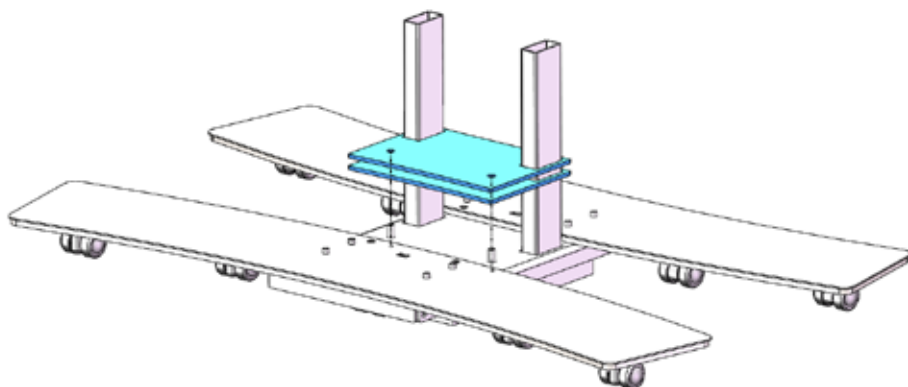

	Socle standard Standard base	Grand socle Large base
Roues Ø 35mm / Ø 35mm wheels	182000	182001
Roues Ø 75mm / Ø 75mm wheels	182050	182051

Vue éclatée des colonnes et packaging

	Socle standard Standard base	Grand socle Large base
Roues Ø 35mm / Ø 35mm wheels	182000	182001
Roues Ø 75mm / Ø 75mm wheels	182050	182051

MONTER LES ROUES MOUNTING THE WHEELS

	Socle standard Standard base	Grand socle Large base
Roues Ø 35mm / Ø 35mm wheels	182000	182001
Roues Ø 75mm / Ø 75mm wheels	182050	182051

MONTER LE SOCLE MOUNTING THE BASE

Placer les 2 parties du socle sur les axes

10 rondelles XX + 10 écrous fins XX

	Socle standard Standard base	Grand socle Large base
Roues Ø 35mm / Ø 35mm wheels	182000	182001
Roues Ø 75mm / Ø 75mm wheels	182050	182051

MONTER LE PROFILÉ MOUNTING THE PROFILE

	Socle standard Standard base	Grand socle Large base
Roues Ø 35mm / Ø 35mm wheels	182000	182001
Roues Ø 75mm / Ø 75mm wheels	182050	182051