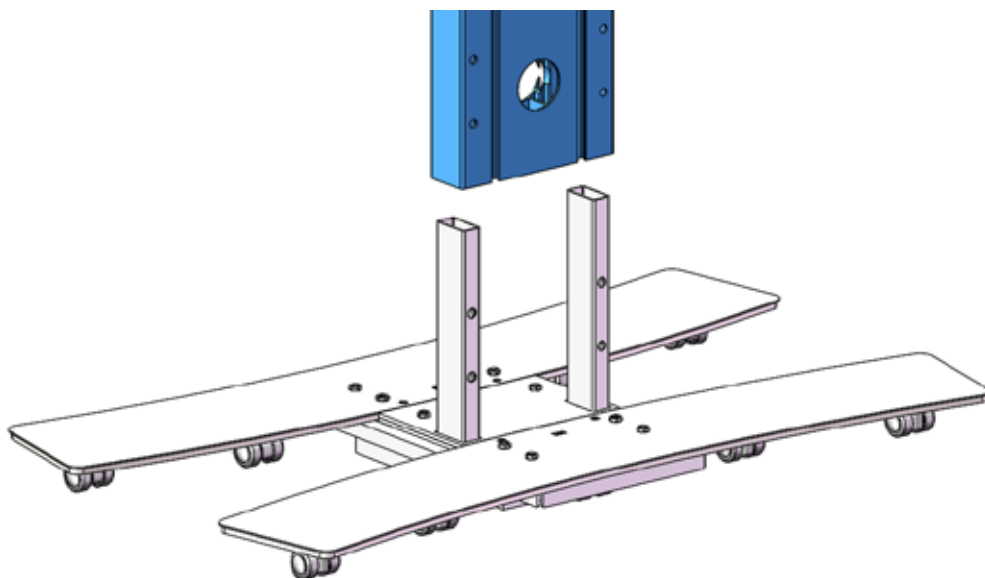

Placer les 2 parties du socle sur les axes

10 rondelles XX + 10 écrous fins XX

	Socle standard Standard base	Grand socle Large base
Roues Ø 35mm / Ø 35mm wheels	182000	182001
Roues Ø 75mm / Ø 75mm wheels	182050	182051

MONTER LE PROFILÉ MOUNTING THE PROFILE

	Socle standard Standard base	Grand socle Large base
Roues Ø 35mm / Ø 35mm wheels	182000	182001
Roues Ø 75mm / Ø 75mm wheels	182050	182051