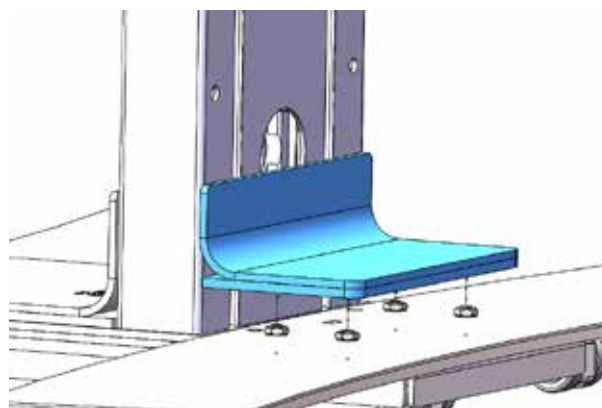

Placer les 2 parties du socle sur les axes

10 rondelles XX + 10 écrous fins XX

	Socle standard Standard base	Grand socle Large base
Roues Ø 35mm / Ø 35mm wheels	182000	182001
Roues Ø 75mm / Ø 75mm wheels	182050	182051

MONTER LE PROFILÉ MOUNTING THE PROFILE

	Socle standard Standard base	Grand socle Large base
Roues Ø 35mm / Ø 35mm wheels	182000	182001
Roues Ø 75mm / Ø 75mm wheels	182050	182051