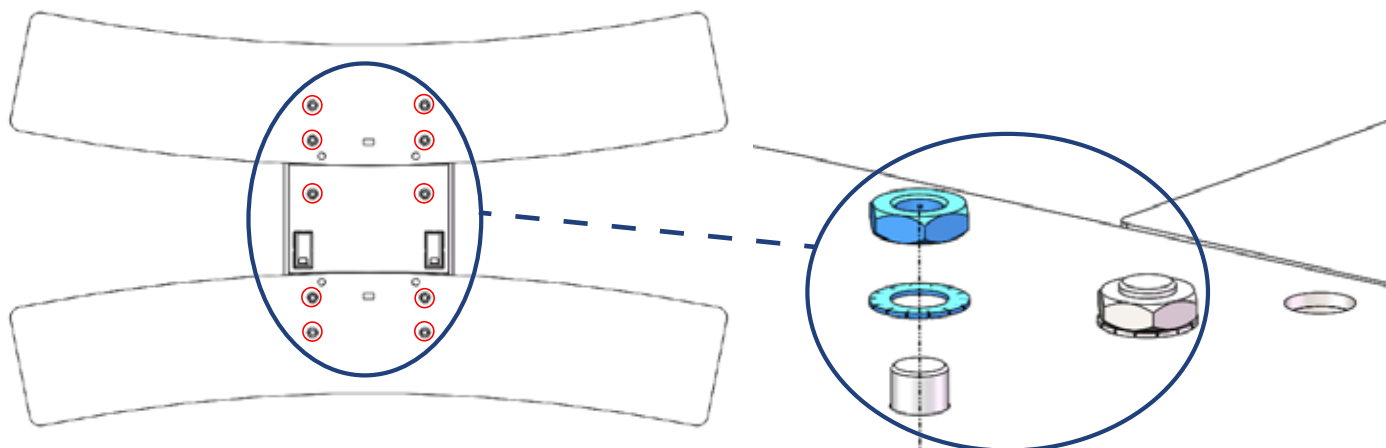

	Socle standard Standard base	Grand socle Large base
Roues Ø 35mm / Ø 35mm wheels	182000	182001
Roues Ø 75mm / Ø 75mm wheels	182050	182051

Vue éclatée des colonnes et packaging

	Socle standard Standard base	Grand socle Large base
Roues Ø 35mm / Ø 35mm wheels	182000	182001
Roues Ø 75mm / Ø 75mm wheels	182050	182051

MONTER LES ROUES MOUNTING THE WHEELS

	Socle standard Standard base	Grand socle Large base
Roues Ø 35mm / Ø 35mm wheels	182000	182001
Roues Ø 75mm / Ø 75mm wheels	182050	182051

MONTER LE SOCLE MOUNTING THE BASE

Placer les 2 parties du socle sur les axes

10 rondelles XX + 10 écrous fins XX

	Socle standard Standard base	Grand socle Large base
Roues Ø 35mm / Ø 35mm wheels	182000	182001
Roues Ø 75mm / Ø 75mm wheels	182050	182051

MONTER LE PROFILÉ MOUNTING THE PROFILE

	Socle standard Standard base	Grand socle Large base
Roues Ø 35mm / Ø 35mm wheels	182000	182001
Roues Ø 75mm / Ø 75mm wheels	182050	182051