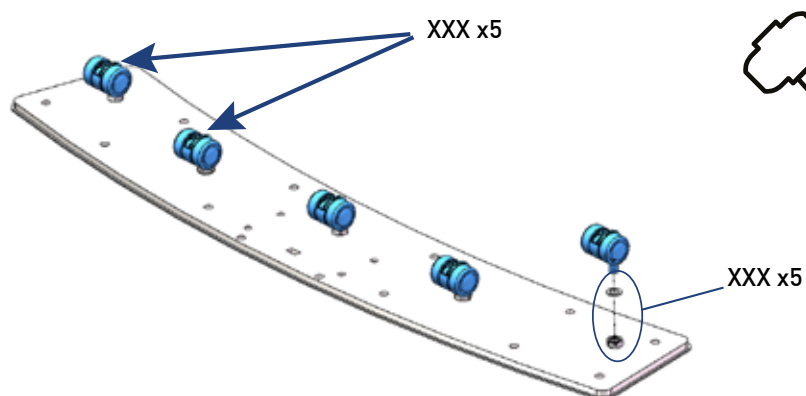

KROSS COLONNES MOBILES

MOBILE STANDS

	Socle standard Standard base	Grand socle Large base
Roues Ø 35mm / Ø 35mm wheels	182000	182001
Roues Ø 75mm / Ø 75mm wheels	182050	182051

	Non inclus / Not included
	N° 13
	N° 10
	N° 5
	

	Socle standard Standard base	Grand socle Large base
Roues Ø 35mm / Ø 35mm wheels	182000	182001
Roues Ø 75mm / Ø 75mm wheels	182050	182051

Vue éclatée des colonnes et packaging

	Socle standard Standard base	Grand socle Large base
Roues Ø 35mm / Ø 35mm wheels	182000	182001
Roues Ø 75mm / Ø 75mm wheels	182050	182051

MONTER LES ROUES MOUNTING THE WHEELS

	Socle standard Standard base	Grand socle Large base
Roues Ø 35mm / Ø 35mm wheels	182000	182001
Roues Ø 75mm / Ø 75mm wheels	182050	182051

MONTER LE SOCLE MOUNTING THE BASE

Placer les 2 parties du socle sur les axes

10 rondelles XX + 10 écrous fins XX

	Socle standard Standard base	Grand socle Large base
Roues Ø 35mm / Ø 35mm wheels	182000	182001
Roues Ø 75mm / Ø 75mm wheels	182050	182051