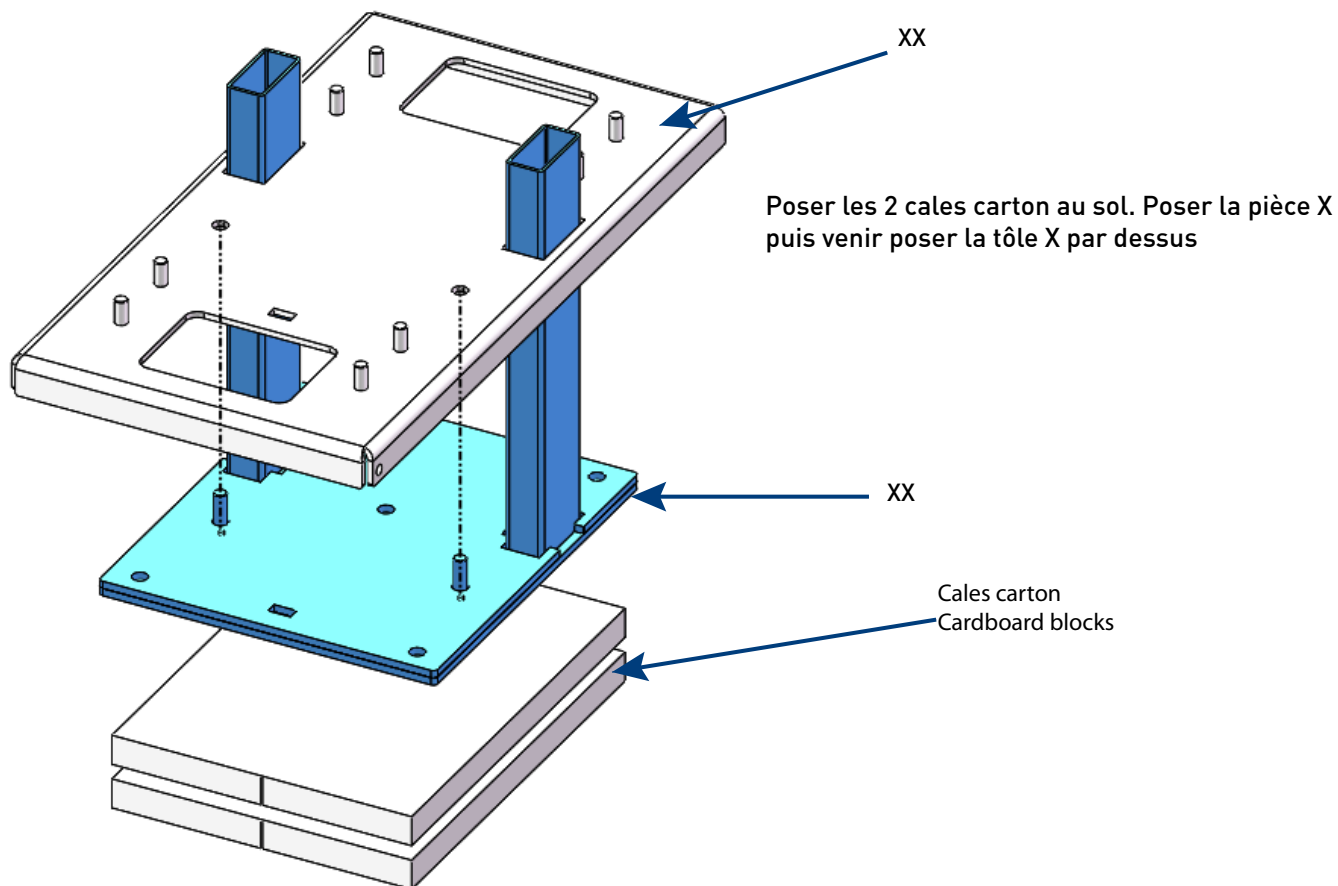

KROSS COLONNES MOBILES

MOBILE STANDS

	Socle standard Standard base	Grand socle Large base
Roues Ø 35mm / Ø 35mm wheels	182000	182001
Roues Ø 75mm / Ø 75mm wheels	182050	182051

	Non inclus / Not included
	N° 13
	N° 10
	N° 5
	

	Socle standard Standard base	Grand socle Large base
Roues Ø 35mm / Ø 35mm wheels	182000	182001
Roues Ø 75mm / Ø 75mm wheels	182050	182051

Vue éclatée des colonnes et packaging

	Socle standard Standard base	Grand socle Large base
Roues Ø 35mm / Ø 35mm wheels	182000	182001
Roues Ø 75mm / Ø 75mm wheels	182050	182051

MONTER LES ROUES MOUNTING THE WHEELS

	Socle standard Standard base	Grand socle Large base
Roues Ø 35mm / Ø 35mm wheels	182000	182001
Roues Ø 75mm / Ø 75mm wheels	182050	182051

MONTER LE SOCLE MOUNTING THE BASE

Placer les 2 parties du socle sur les axes

10 rondelles XX + 10 écrous fins XX

	Socle standard Standard base	Grand socle Large base
Roues Ø 35mm / Ø 35mm wheels	182000	182001
Roues Ø 75mm / Ø 75mm wheels	182050	182051