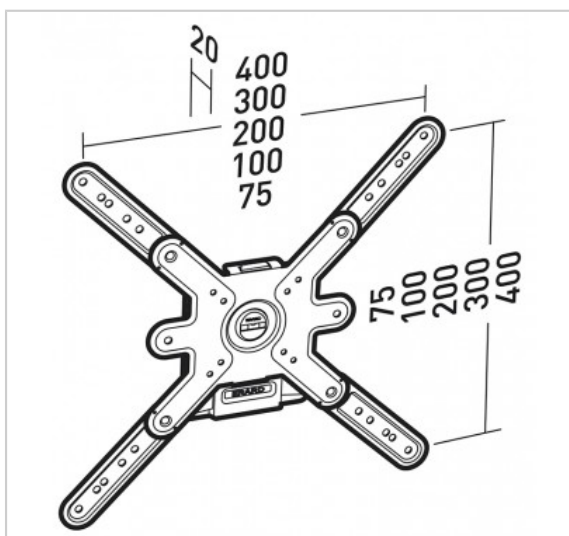

## CLIFF 400

Support mural fixe pour écrans de 30"-55"

Référence : 043040

### FICHE TECHNIQUE

Fonction	Fixe
Taille écran maxi	30"-55"
Poids maxi (en kg)	30
VESA	75>400
Matériau	Acier
Finition	peinture époxy noire et blanche
Niveau à bulle intégré	Oui
Visserie Support / Ecran fournie	Oui
Visserie Mur / Support fournie	Oui pour murs pleins
Produit livré monté	Oui
Compatibilité Placoplatre®	Oui
Temps de montage (min)	10
Personne(s) pour montage	1