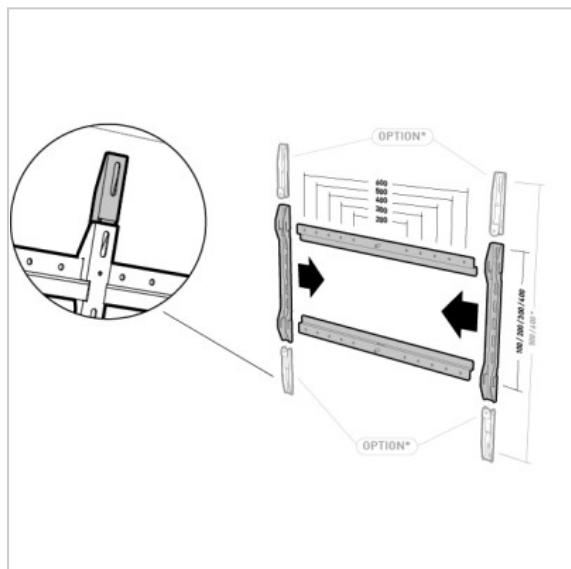

## KIT EXO XXLPRO600

Réf :

EAN : 3185280483917

En option : Permet d'installer l'écran en mode portrait jusqu'au VESA 400x600