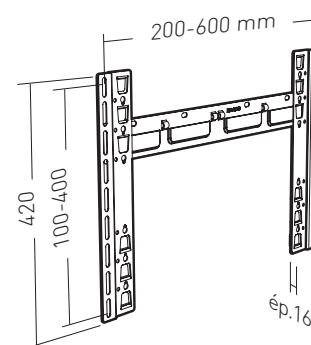

### Support fixe pour écrans de 40" à 85"

- Platinas murales et supports écran, en acier.
- Peinture époxy noire.

Taille de l'écran supportée	40"-85" - 101 cm > 215 cm
Poids maximum écran supporté (kg)	70
Fonction	Fixe
VESA compatible	200x100 200x200 200x300 200x400 300x100 300x200 300x300 300x400 400x100 400x200 400x300 400x400 500x200 500x300 600x200 600x300 600x400
Finition	Peinture époxy
Matériaux	Acier
Couleur	Noir
Distance au mur minimum (mm)	16
Sécurité anti-décrochement de l'écran	Oui
Compatibilité écran oled	Oui si dos d'écran plat
Temps de montage	15 minutes
Personne(s) pour montage	1 personne
Visserie murale incluse	Pour mur plein
Visserie pour écran	Vis Ø6 Vis Ø8
Garantie	10 ans

Ø 8  
maxi