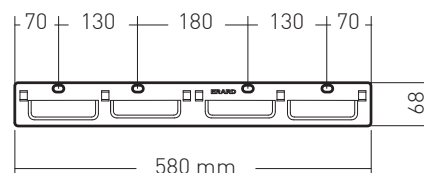

### Support fixe pour écrans de 40" à 85"

- Platinas murales et supports écran, en acier.
- Peinture époxy noire.

Taille de l'écran supportée	40"-85" - 101 cm > 215 cm
Poids maximum écran supporté (kg)	70
Fonction	Fixe
VESA compatible	200x100 200x200 200x300 200x400 300x100 300x200 300x300 300x400 400x100 400x200 400x300 400x400 500x200 500x300 600x200 600x300 600x400
Finition	Peinture époxy
Matériaux	Acier
Couleur	Noir
Distance au mur minimum (mm)	16
Sécurité anti-décrochement de l'écran	Oui
Compatibilité écran oled	Oui si dos d'écran plat
Temps de montage	15 minutes
Personne(s) pour montage	1 personne
Visserie murale incluse	Pour mur plein
Visserie pour écran	Vis Ø6 Vis Ø8
Garantie	10 ans

Ø 8  
maxi