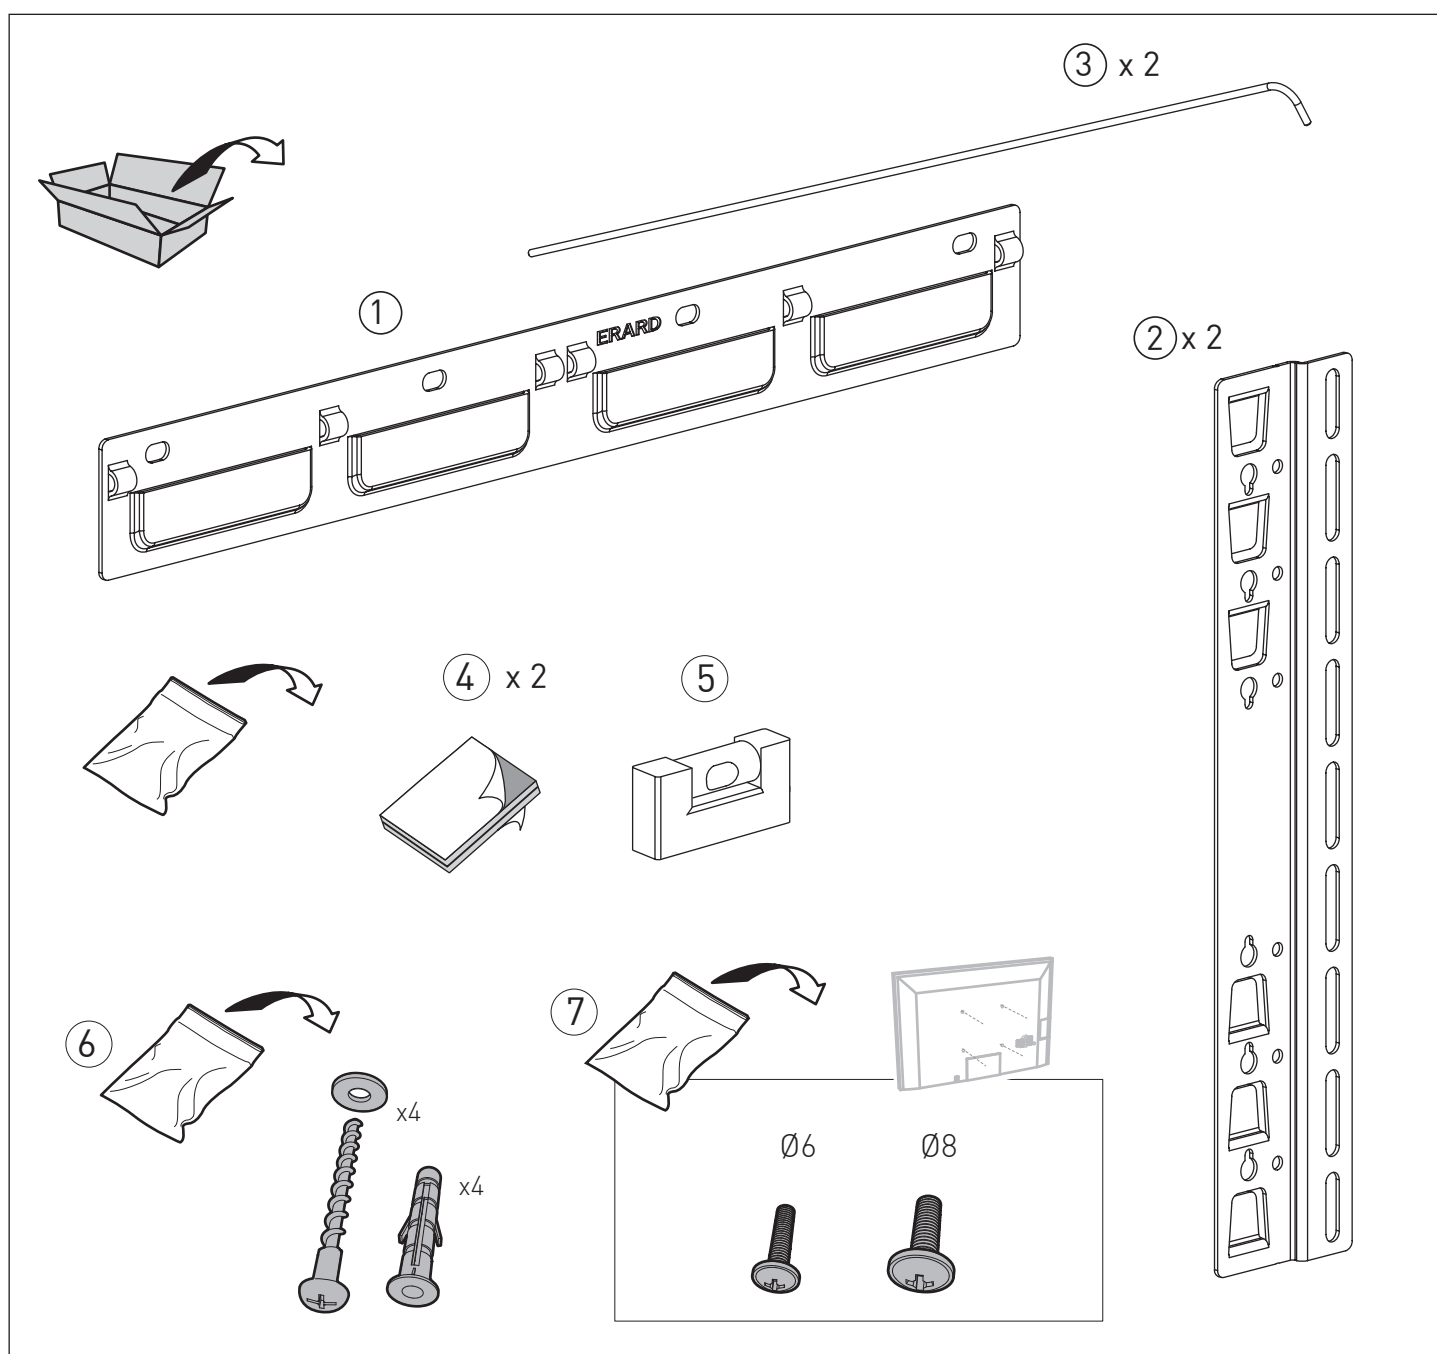

APPLIK 45007

SUPPORT MURAL FIXE POUR ECRAN PLAT
FIXED WALL MOUNT FOR FLAT SCREEN

V2-0

XXL

40"-85"

101-216 cm

ORIGINE
FRANCE®
GARANTIE

BVCert. 6164725

ref. 045007

ERARD®