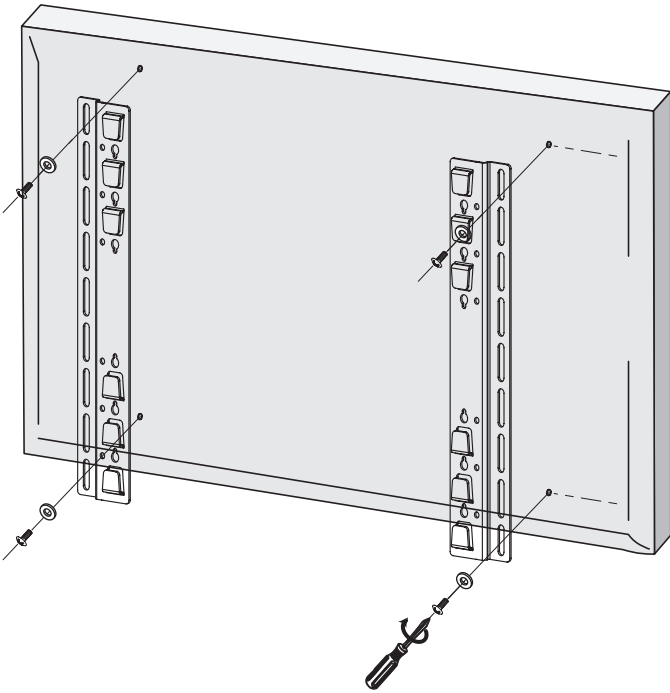

1

② x 2 + ⑦

2

④ x 2

3

⑤ + ⑥

AVERTISSEMENT : Les vis et les chevilles fournies sont prévues pour des murs en matériaux durs et pleins (béton, brique pleine...). Pour les autres matériaux, utiliser des systèmes de fixation adaptés à la qualité du mur et au poids à supporter.

WARNING : The provided screws and wall plugs are planned for hard and full material walls (concrete, solid brick...). For other materials, use attachment units adapted to the quality of the wall and the load to be supported.

WARNUNG: Die gelieferten Schrauben und Dübel sind für Mauern aus harte und volle Materialien vorgesehen (Beton, voller Ziegelstein...). Für die anderen Materialien Befestigungssysteme benutzen, die der Qualität der Mauer und an das zu tragende Gewicht angepaßt sind.

ADVERTENCIA: Los tornillos y las clavijas proporcionados están previstos para paredes de materiales duros y macizos (hormigón, ladrillo macizo...). Para otros materiales, utilice sistemas de fijación adaptados a la calidad de la pared y de la carga que soportarán.

ATTENZIONE: Le viti ed i tasselli forniti sono adatti per muri pieni e di materiale duro (cemento, mattoni pieni, ecc.). Per altri materiali, usare sistemi di fissaggio adattati al tipo di parete e di carico da sostenere.

ADVARSEL : Skruer og wall plugs er beregnet til mure af hårdt og tæt materiale (beton, hårdtbrændt tegl ..). For andre materialer, anvendes fastskrunings systemer, der er egnede til vægtypen og den vægt, der skal bæres.