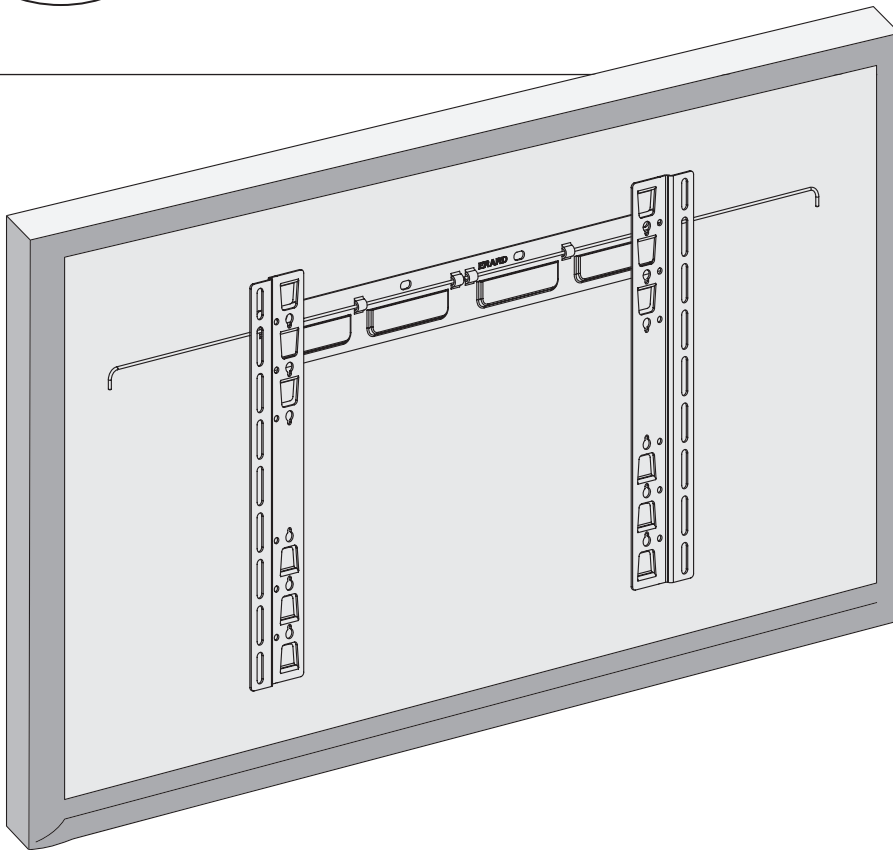

Vous avez des questions ?
Vous avez besoin de conseils ?

N° Vert 0 800 40 40 60

APPEL GRATUIT DEPUIS UN POSTE FIXE

international : +33 4 72 46 16 26

Conçu et fabriqué en France
Designed and made in France

www.erard.com

FR

Pensez à
donner ou recycler.

Association

ou

Magasin

ou

Déchèterie

<https://quefairedemesdechets.fr>