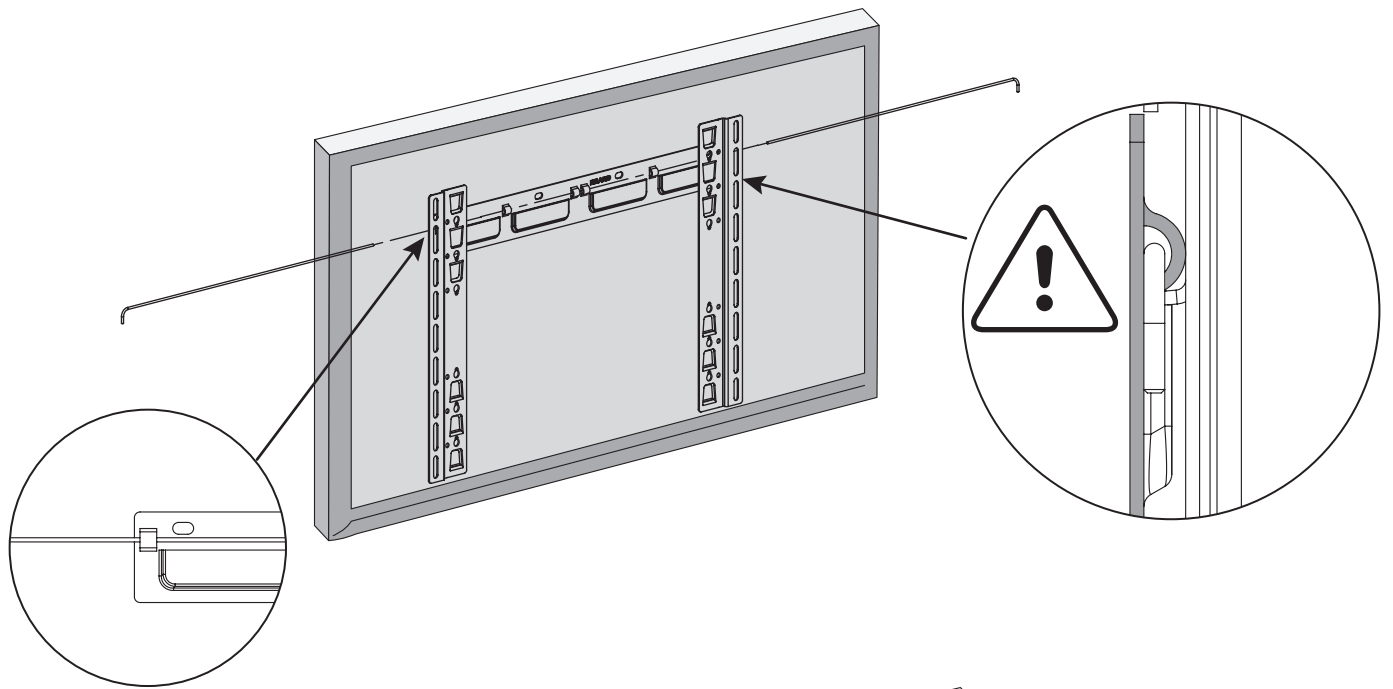

6

③ x 2

7

Vous avez des questions ?
Vous avez besoin de conseils ?

N° Vert 0 800 40 40 60

APPEL GRATUIT DEPUIS UN POSTE FIXE

international : +33 4 72 46 16 26

Conçu et fabriqué en France
Designed and made in France

www.erard.com

FR

Pensez à
donner ou recycler.

Association

ou

Magasin

ou

Déchèterie

<https://quefairedemesdechets.fr>