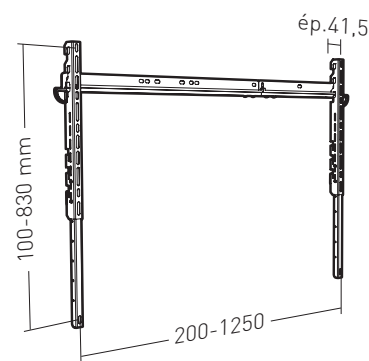

APPLIK 045040

Réf. 045040 - EAN : 3185280450404

Support fixe pour écrans de 40" à 100"

- Platines murales et supports écran, en acier.
- Peinture époxy noire.

Taille de l'écran supportée	40"-120" - 101 cm > 305 cm
Poids maximum écran supporté (kg)	120
Fonction	Fixe
VESA compatible	1000x600 100x100 100x150 100x200 1200x800 150x100 200x100 200x200 200x300 200x400 300x100 300x200 300x300 300x400 400x100 400x200 400x300 400x400 400x600 500x200 500x300 50x50 600x200 600x300 600x400 600x500 75x75 800x400 800x500 900x600
Finition	Peinture époxy
Matériaux	Acier
Couleur	Noir
Distance au mur minimum (mm)	41,50
Sécurité anti-décrochement de l'écran	Oui
Compatibilité écran oled	Oui si dos d'écran plat
Temps de montage	20 minutes
Personne(s) pour montage	1 personne
Visserie murale incluse	Pour mur plein
Visserie pour écran	Vis Ø6 Vis Ø8
Garantie	10 ans

Ø 10
maxi