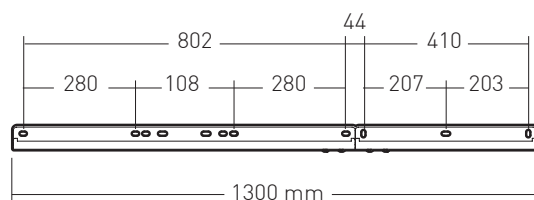

APPLIK 045040

Réf. 045040 - EAN : 3185280450404

Support fixe pour écrans de 40" à 100"

- Platines murales et supports écran, en acier.
- Peinture époxy noire.

Taille de l'écran supportée	40"-120" - 101 cm > 305 cm
Poids maximum écran supporté (kg)	120
Fonction	Fixe
VESA compatible	1000x600 100x100 100x150 100x200 1200x800 150x100 200x100 200x200 200x300 200x400 300x100 300x200 300x300 300x400 400x100 400x200 400x300 400x400 400x600 500x200 500x300 50x50 600x200 600x300 600x400 600x500 75x75 800x400 800x500 900x600
Finition	Peinture époxy
Matériaux	Acier
Couleur	Noir
Distance au mur minimum (mm)	41,50
Sécurité anti-décrochement de l'écran	Oui
Compatibilité écran oled	Oui si dos d'écran plat
Temps de montage	20 minutes
Personne(s) pour montage	1 personne
Visserie murale incluse	Pour mur plein
Visserie pour écran	Vis Ø6 Vis Ø8
Garantie	10 ans

Ø 10
maxi