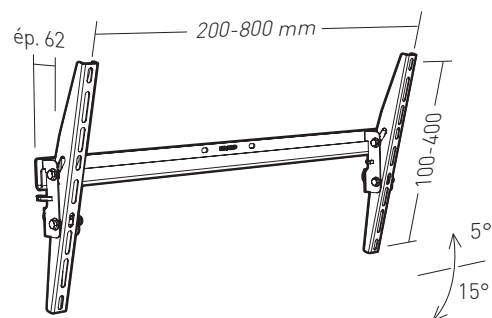

Taille de l'écran supportée	40"-100" - 101 cm > 254 cm
Poids maximum écran supporté (kg)	70
Fonction	Inclinable
Inclinaison	+5/-15°
VESA compatible	200x100 200x200 200x300 200x400 300x100 300x200 300x300 300x400 400x100 400x200 400x300 400x400 500x200 500x300 600x200 600x300 600x400 600x500 800x400
Finition	Peinture époxy
Matériaux	Acier
Couleur	Noir
Distance au mur minimum (mm)	62
Sécurité anti-décrochement de l'écran	Oui
Compatibilité écran oled	Oui si dos d'écran plat
Temps de montage	15 minutes
Personne(s) pour montage	1 personne
Visserie murale incluse	Pour mur plein
Visserie pour écran	Vis Ø6 Vis Ø8
Garantie	10 ans

Ø 8
maxi