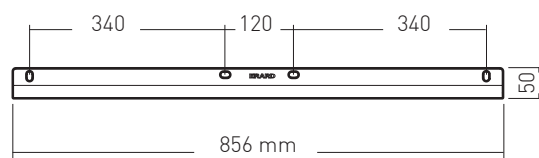

Taille de l'écran supportée	40"-100" - 101 cm > 254 cm
Poids maximum écran supporté (kg)	70
Fonction	Inclinable
Inclinaison	+5/-15°
VESA compatible	200x100 200x200 200x300 200x400 300x100 300x200 300x300 300x400 400x100 400x200 400x300 400x400 500x200 500x300 600x200 600x300 600x400 600x500 800x400
Finition	Peinture époxy
Matériaux	Acier
Couleur	Noir
Distance au mur minimum (mm)	62
Sécurité anti-décrochement de l'écran	Oui
Compatibilité écran oled	Oui si dos d'écran plat
Temps de montage	15 minutes
Personne(s) pour montage	1 personne
Visserie murale incluse	Pour mur plein
Visserie pour écran	Vis Ø6 Vis Ø8
Garantie	10 ans

Ø 8
maxi